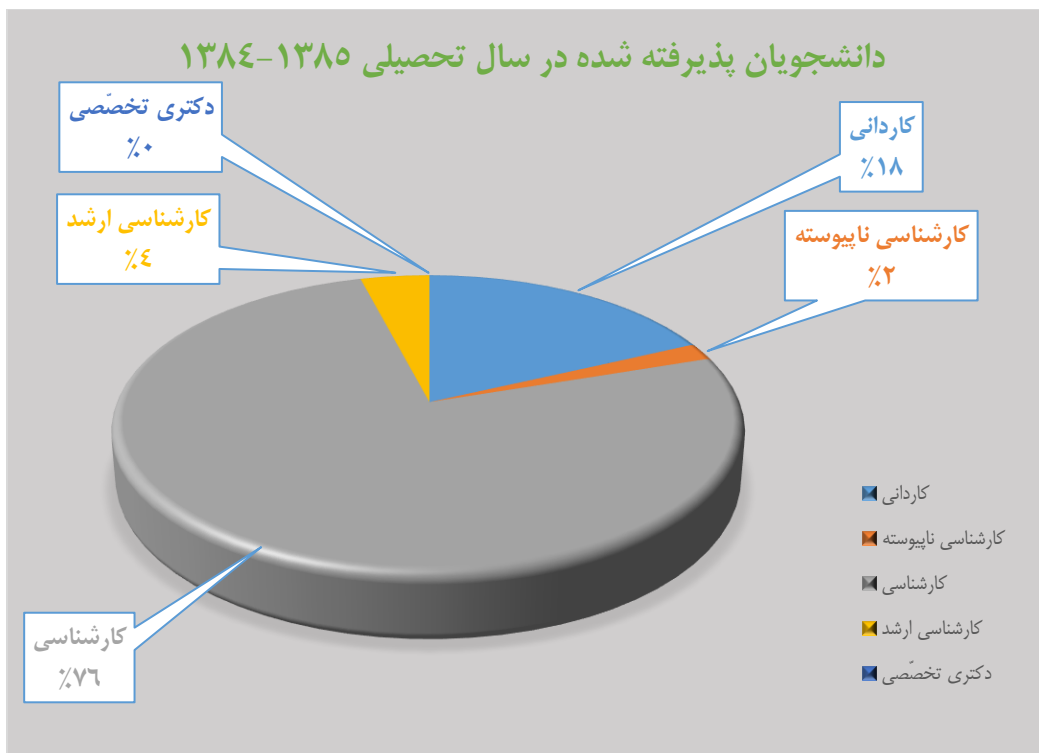

سال ورود	کاردانی	کارشناسی ناپیوسته	کارشناسی	کارشناسی ارشد	دکتری تخصصی	تعداد دانشجویان ورودی
۱۳۸۴	۶۳۹	۶۵	۲۶۸۴	۱۴۴	۰	۳۵۳۲