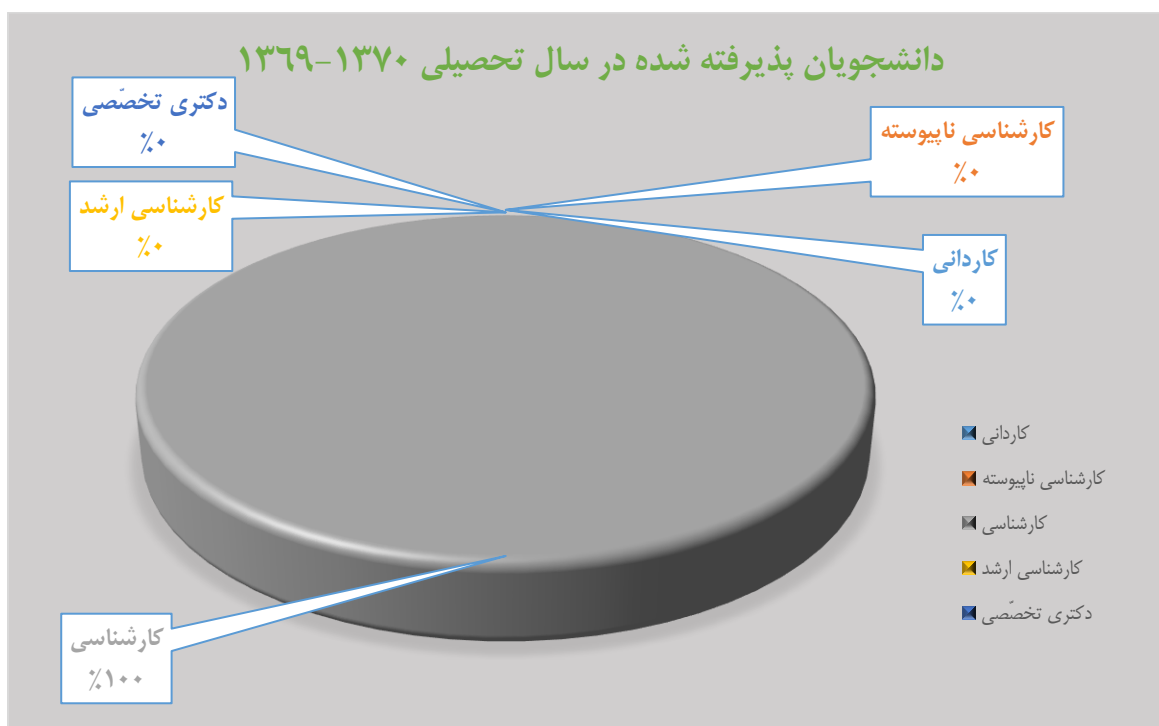

سال ورود	کاردانی	کارشناسی ناپیوسته	کارشناسی ارشد	دکتری تخصصی	تعداد دانشجویان ورودی
۱۳۶۹	۰	۰	۲۷۶	۰	۲۷۶