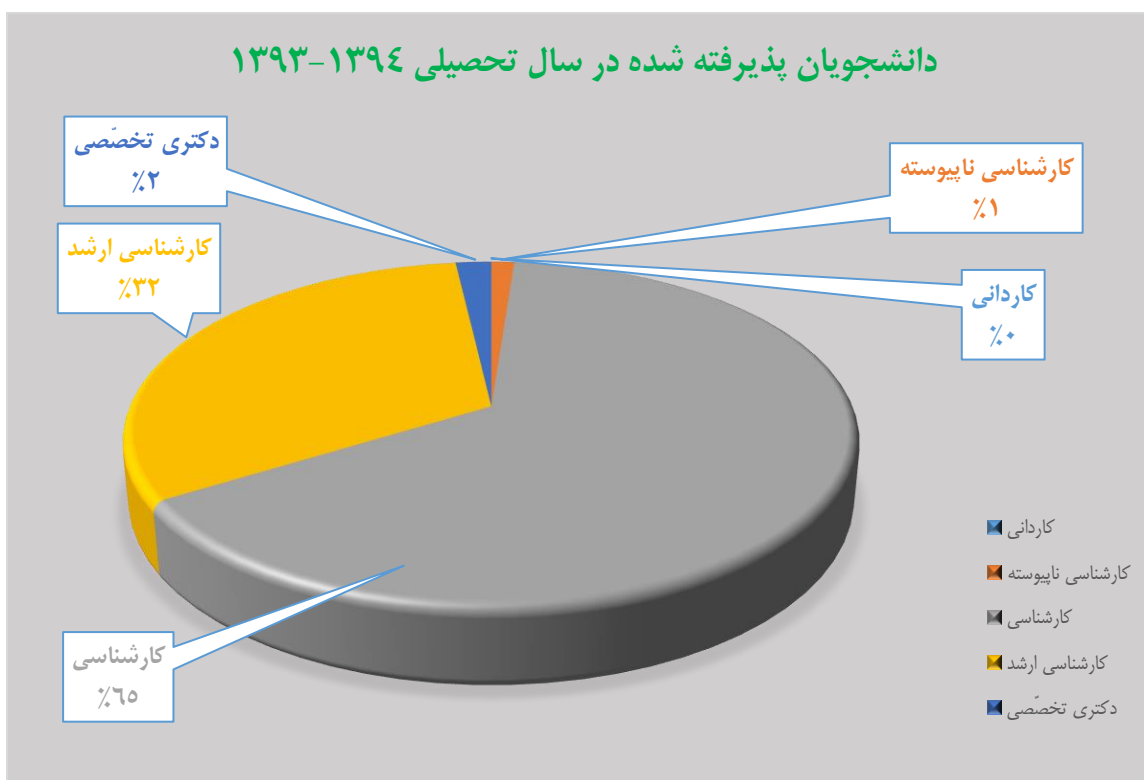

تعداد دانشجویان ورودی	دکتری تخصصی	کارشناسی ارشد	کارشناسی	کارشناسی نایبوسته	کاردانی	سال ورود
۳۳۷۳	۶۲	۱۰۷۶	۲۱۹۵	۴۰	۰	۱۳۹۳