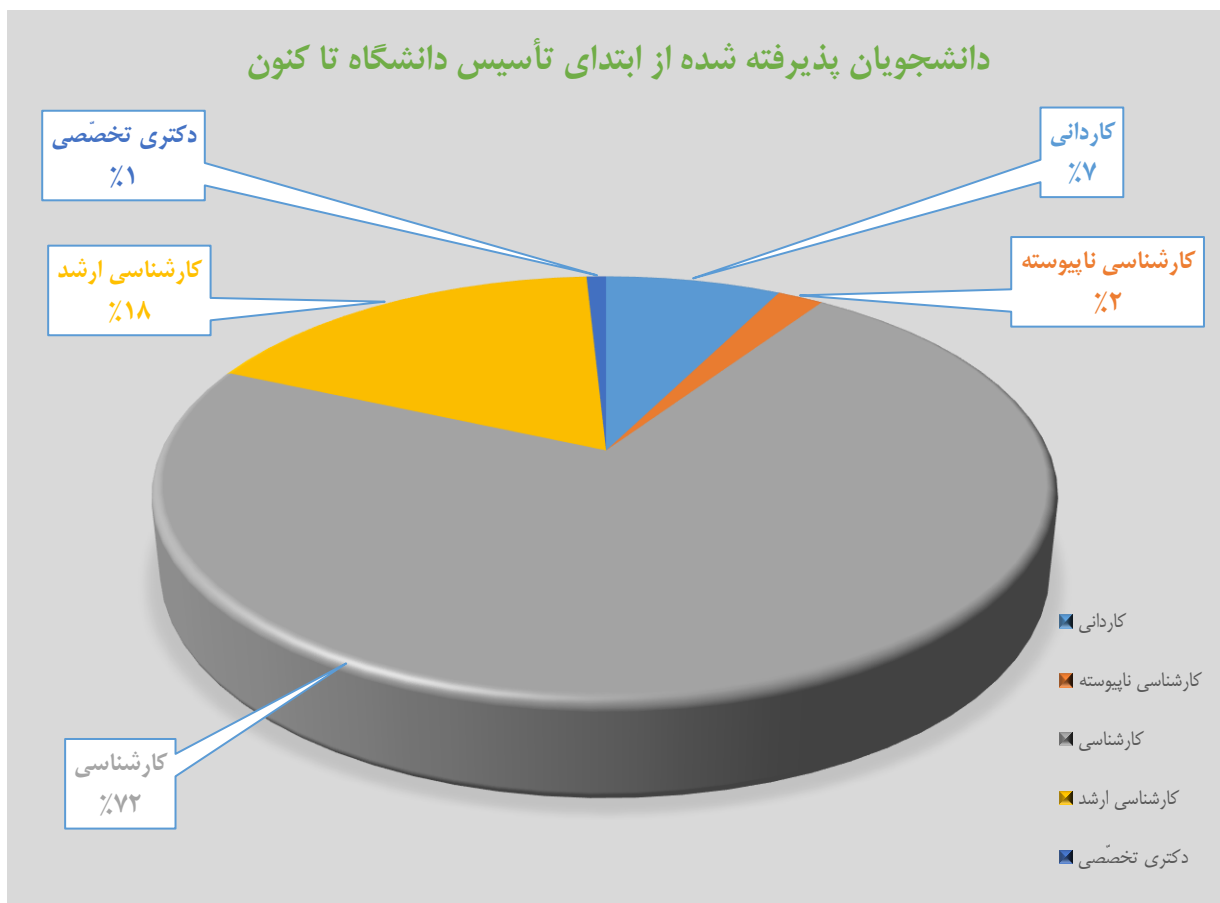

نمایش نموداری دانشجویان پذیرفته شده از ابتدای تأسیس دانشگاه تا کنون

جمع کل	دکتری تخصصی	کارشناسی ارشد	کارشناسی	کارشناسی ناپیوسته	کاردانی	دانشجویان پذیرفته شده از ابتدای تأسیس دانشگاه تا کنون
۶۳۶۲۰	۵۱۹	۱۰۹۷۱	۴۵۲۳۲	۱۲۲۸	۴۶۷۰	تعداد دانشجو