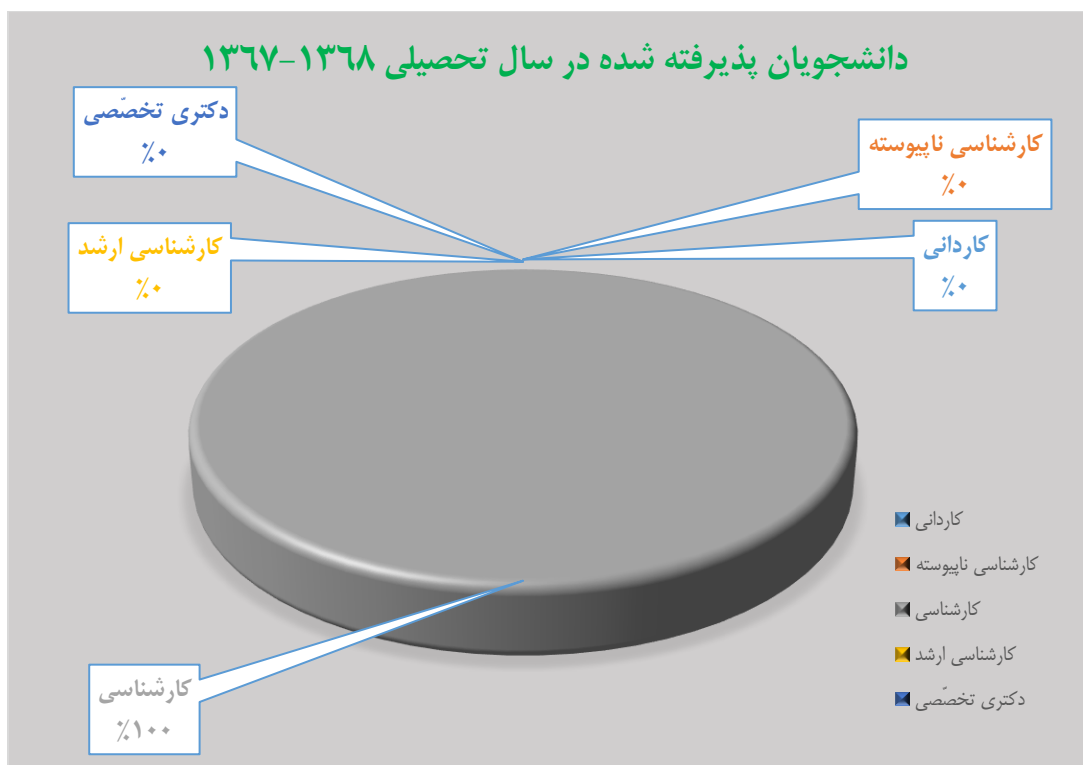

سال ورود	کاردانی	کارشناسی ناپیوسته	کارشناسی ارشد	کارشناسی ارشد	دکتری تخصصی	تعداد دانشجویان ورودی
۱۳۶۷	۰	۰	۲۴۶	۰	۰	۲۴۶