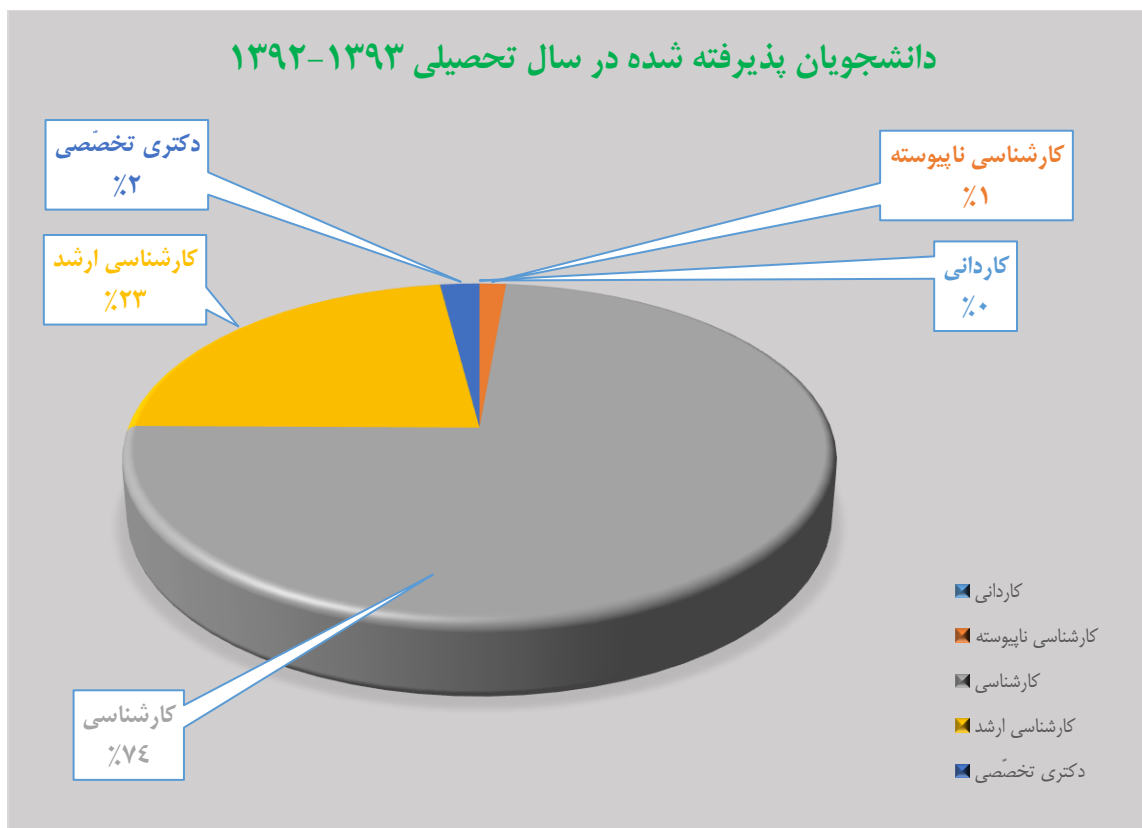

تعداد دانشجویان ورودی	دکتری تخصصی	کارشناسی ارشد	کارشناسی	کارشناسی نایبوسته	کاردانی	سال ورود
۳۲۴۱	۶۷	۷۳۸	۲۳۹۱	۴۵	۰	۱۳۹۲