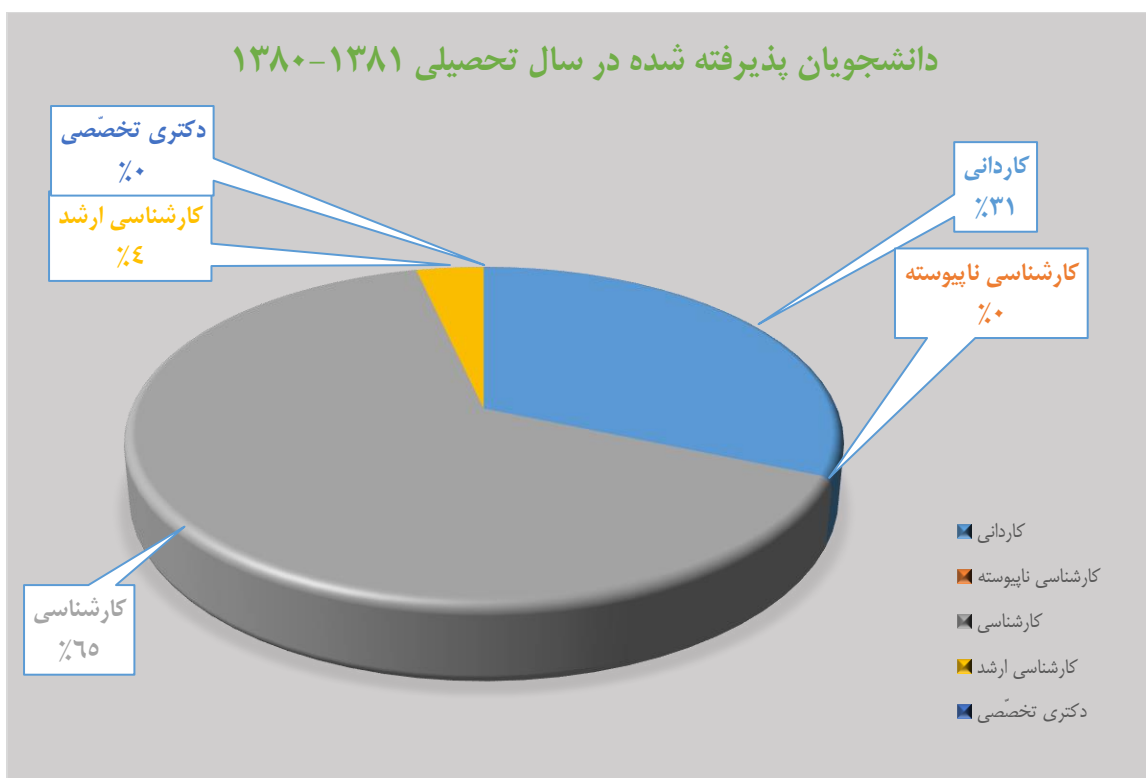

تعداد دانشجویان ورودی	دکتری تخصصی	کارشناسی ارشد	کارشناسی	کارشناسی ناپیوسته	کاردانی	سال ورود
۵۰۶	۰	۱۸	۳۲۹	۰	۱۵۹	۱۳۸۰