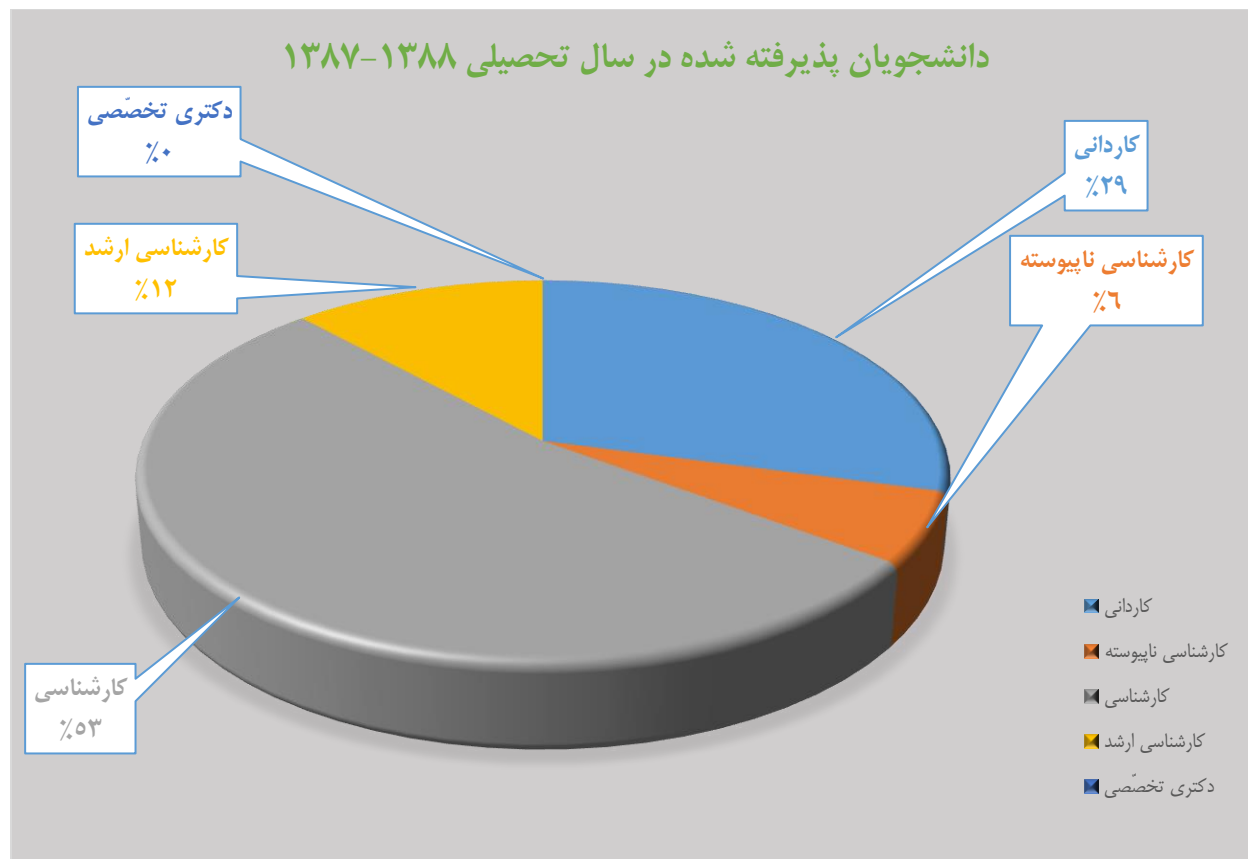

سال ورود	کاردانی	کارشناسی ناپیوسته	کارشناسی	کارشناسی ارشد	دکتری تخصصی	تعداد دانشجویان ورودی
۱۳۸۷	۵۵۰	۱۱۳	۹۹۸	۲۲۲	۰	۱۸۸۳