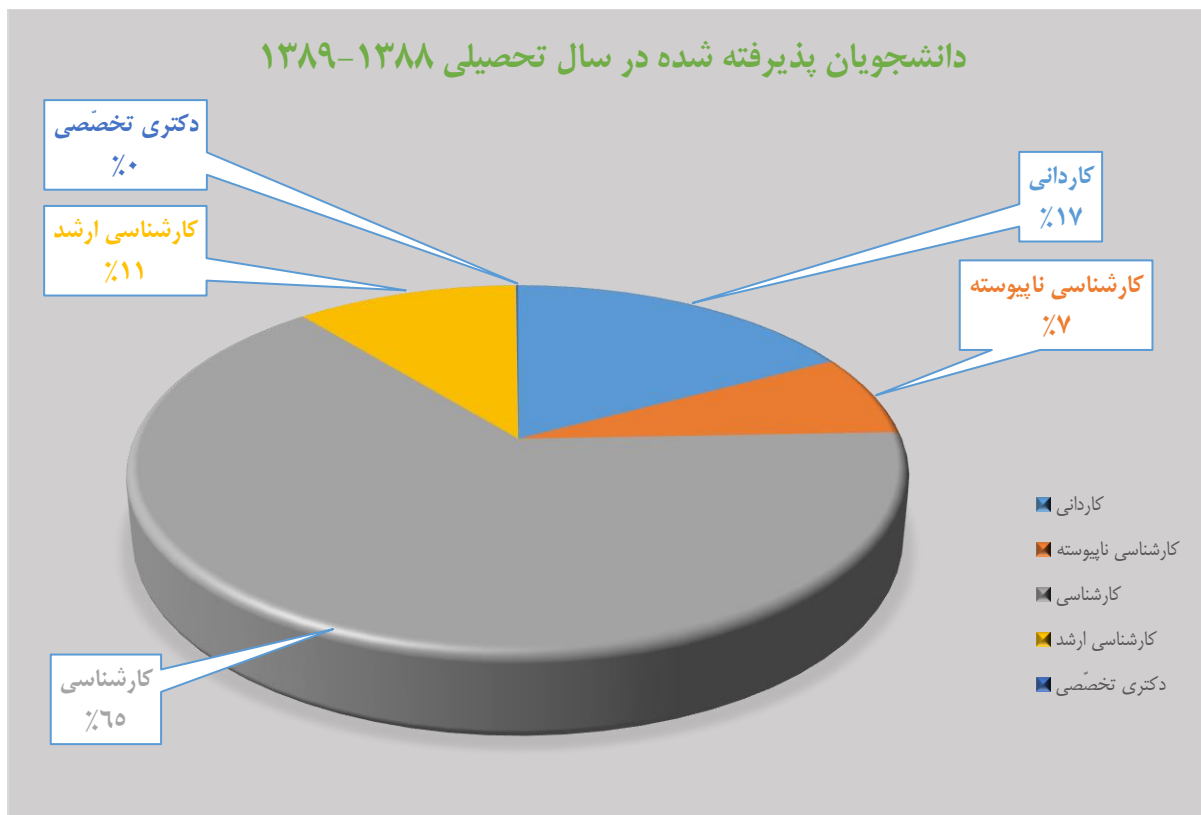

سال ورود	کاردانی	کارشناسی ناپیوسته	کارشناسی	کارشناسی ارشد	دکتری تخصصی	تعداد دانشجویان ورودی
۱۳۸۸	۴۵۱	۱۸۸	۱۶۹۳	۲۸۳	۳	۲۶۱۸