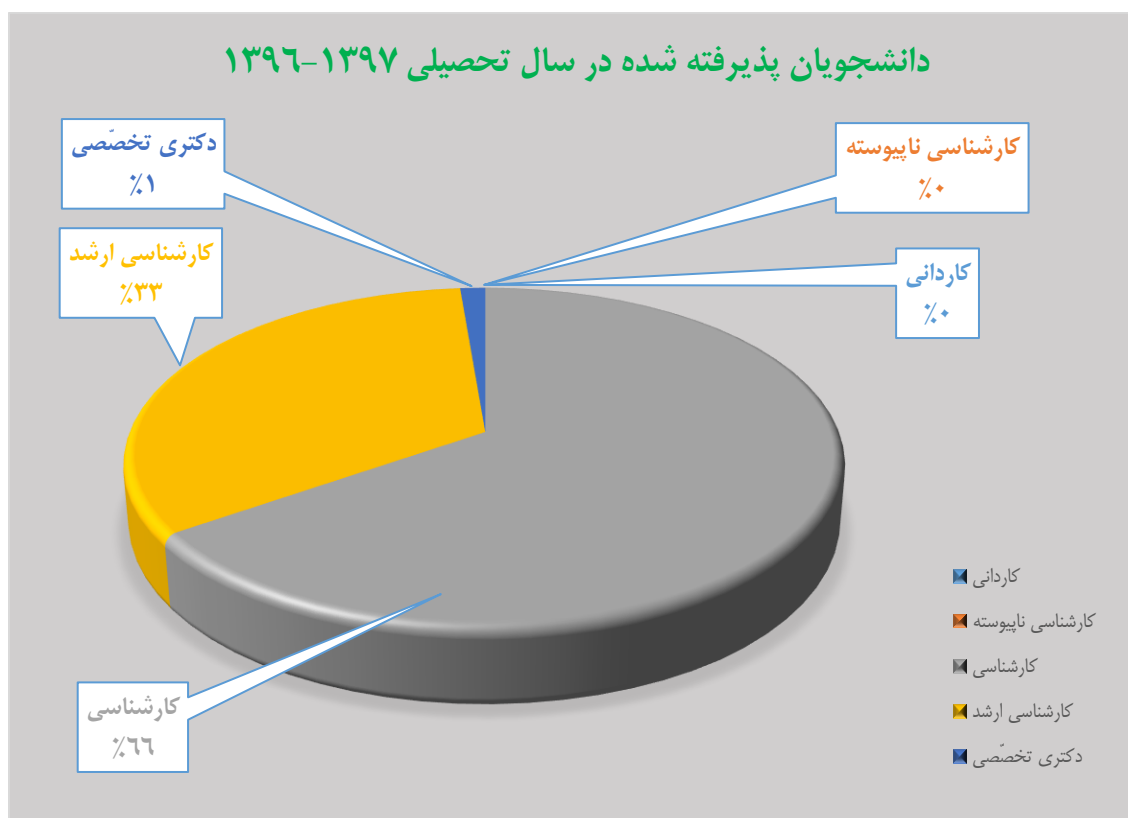

سال ورود	کاردانی	کارشناسی ناپیوسته	کارشناسی	کارشناسی ارشد	دکتری تخصصی	تعداد دانشجویان ورودی
۱۳۹۶	۰	۰	۲۰۰۷	۱۰۲۴	۴۰	۳۰۷۱