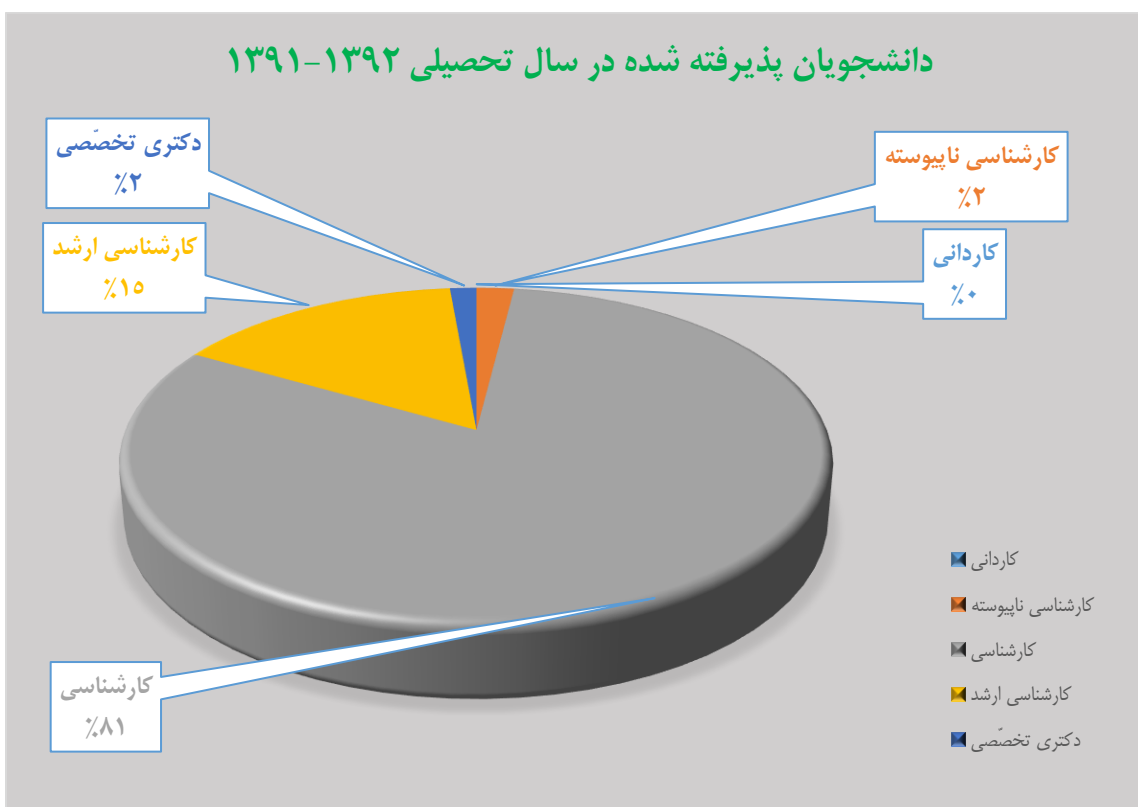

سال ورود	کاردانی	کارشناسی ناپیوسته	کارشناسی	کارشناسی ارشد	دکتری تخصصی	تعداد دانشجویان ورودی
۱۳۹۱	۰	۶۱	۲۵۰۴	۴۷۲	۴۳	۳۰۸۰