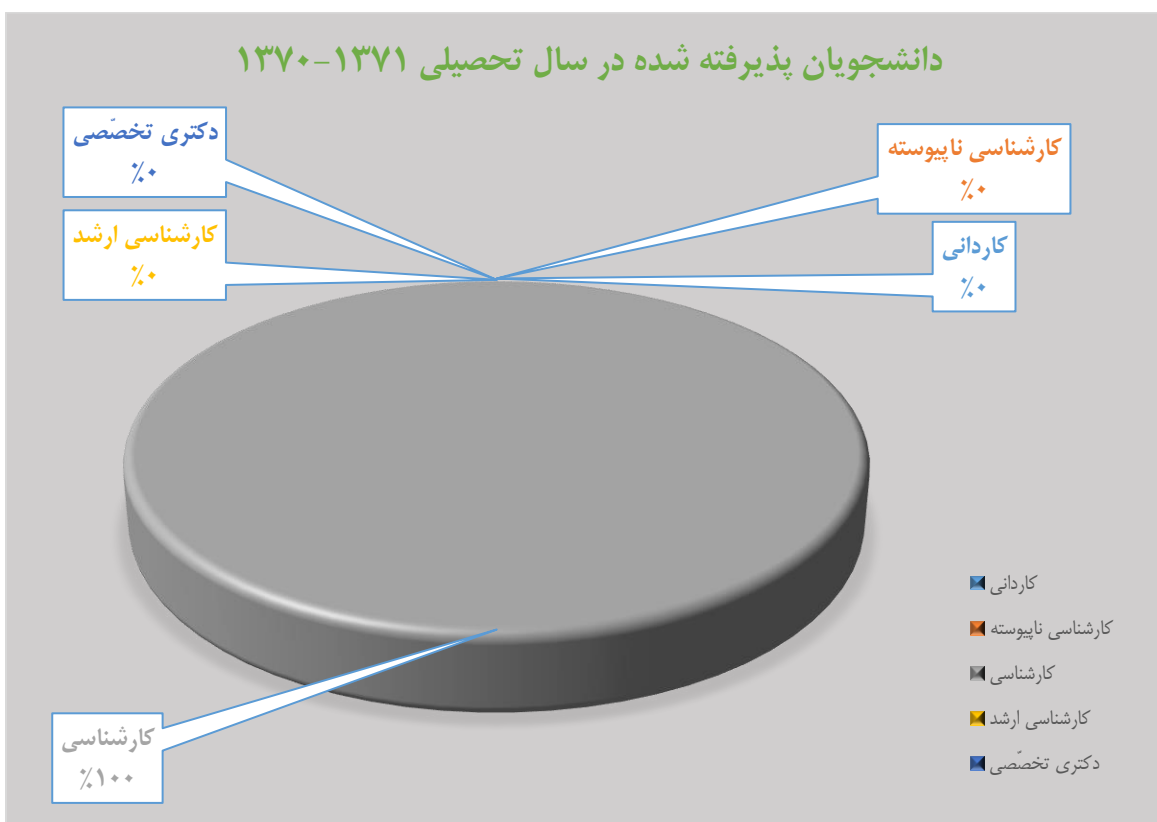

سال ورود	کاردانی	کارشناسی ناپیوسته	کارشناسی ارشد	دکتری تخصصی	تعداد دانشجویان ورودی
۱۳۷۰	۰	۰	۲۹۱	۰	۲۹۱