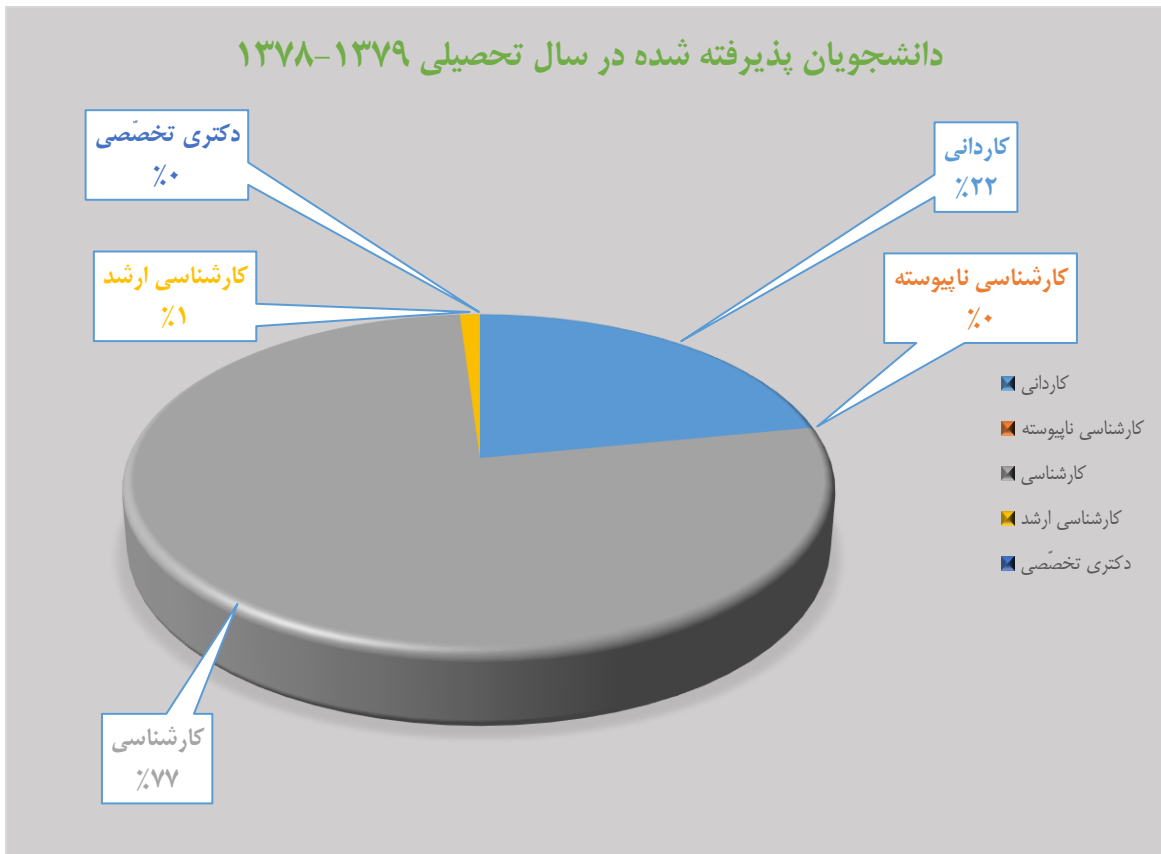

تعداد دانشجویان ورودی	دکتری تخصصی	کارشناسی ارشد	کارشناسی	کارشناسی ناپیوسته	کاردانی	سال ورود
۷۶۱	۰	۸	۵۸۶	۰	۱۶۷	۱۳۷۸