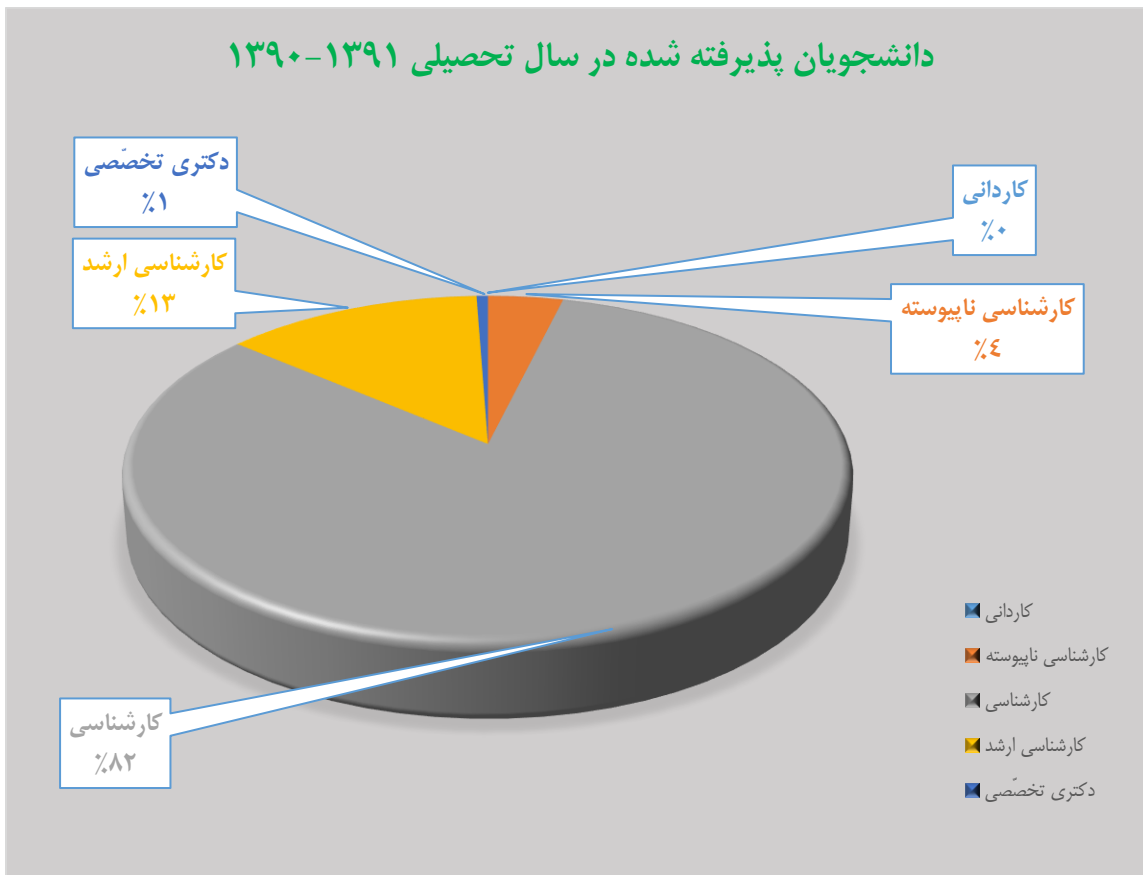

سال ورود	کاردانی	کارشناسی ناپیوسته	کارشناسی ارشد	کارشناسی ارشد	دکتری تخصصی	تعداد دانشجویان ورودی
۱۳۹۰	۰	۹۹	۲۱۲۷	۳۴۲	۱۵	۲۵۸۳

دانشجویان پذیرفته شده در سال تحصیلی ۱۳۹۰-۱۳۹۱