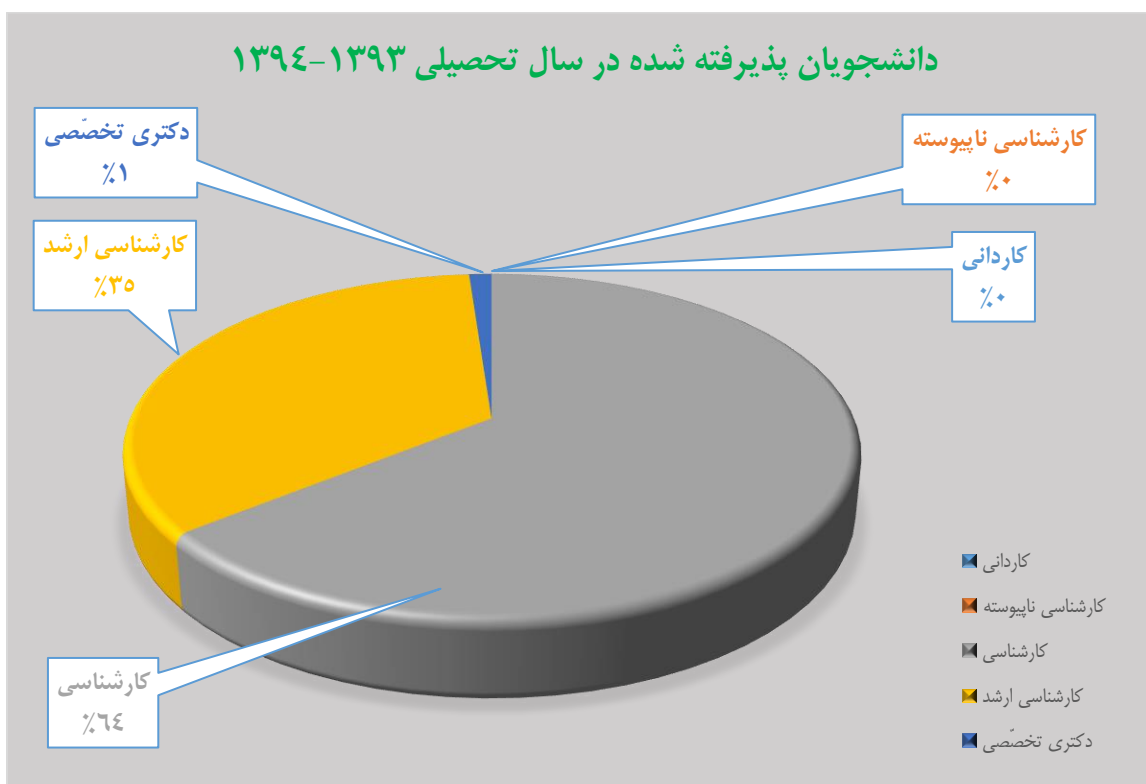

سال ورود	کاردانی	کارشناسی ناپیوسته	کارشناسی ارشد	کارشناسی تخصصی	تعداد دانشجویان ورودی
۱۳۹۴	۰	۰	۲۳۳۲	۴۲	۳۶۲۸