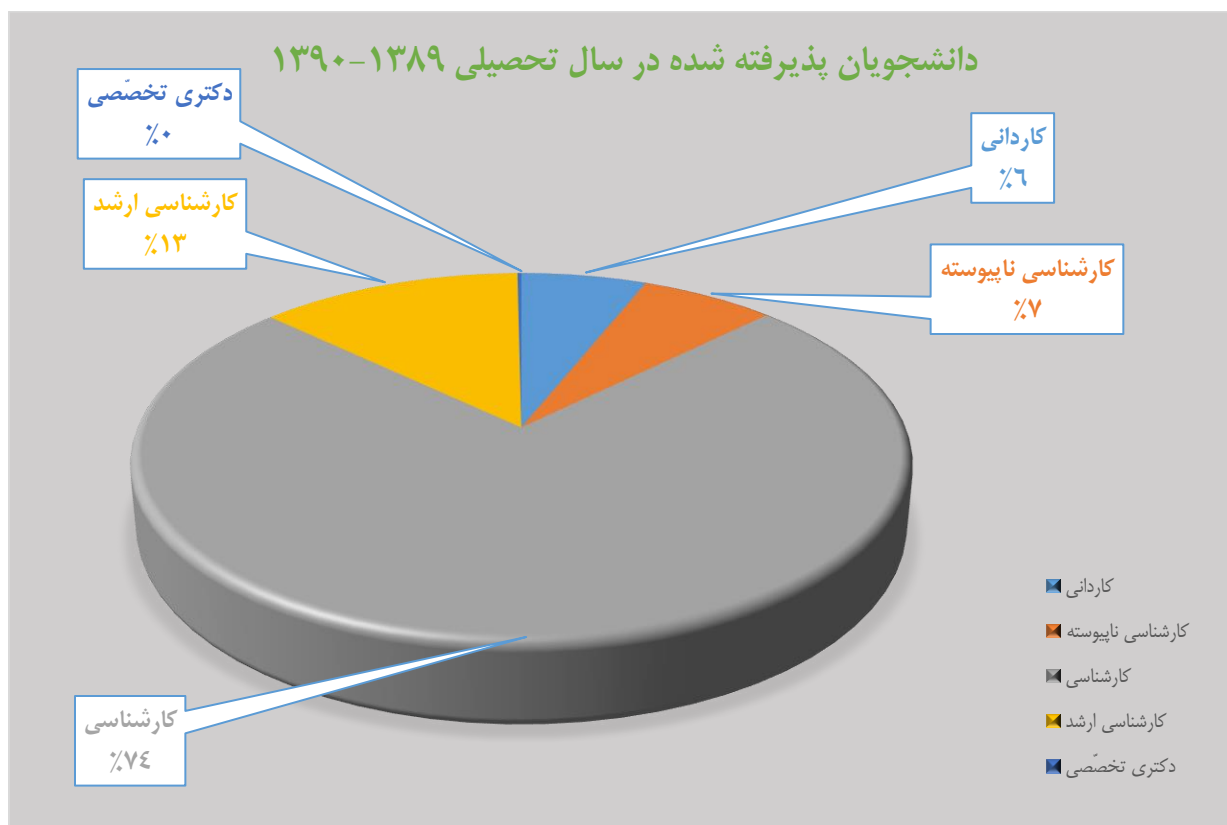

سال ورود	کاردانی	کارشناسی ناپیوسته	کارشناسی	کارشناسی ارشد	دکتري تخصصی	تعداد دانشجویان ورودی
۱۳۸۹	۱۳۰	۱۴۰	۱۵۸۴	۲۷۳	۴	۲۱۳۱