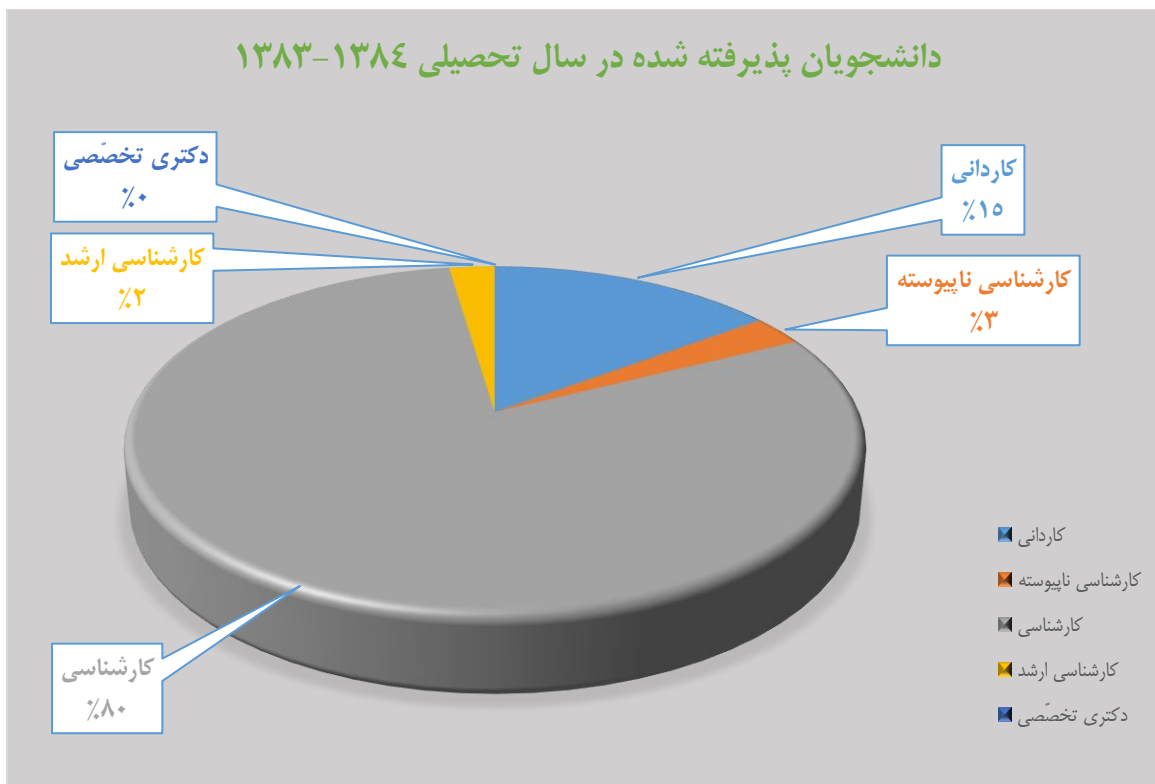

سال ورود	کاردانی	کارشناسی ناپیوسته	کارشناسی	کارشناسی ارشد	دکتری تخصصی	تعداد دانشجویان ورودی
۱۳۸۳	۳۳۷	۶۳	۱۸۱۷	۵۳	۰	۲۲۷۰