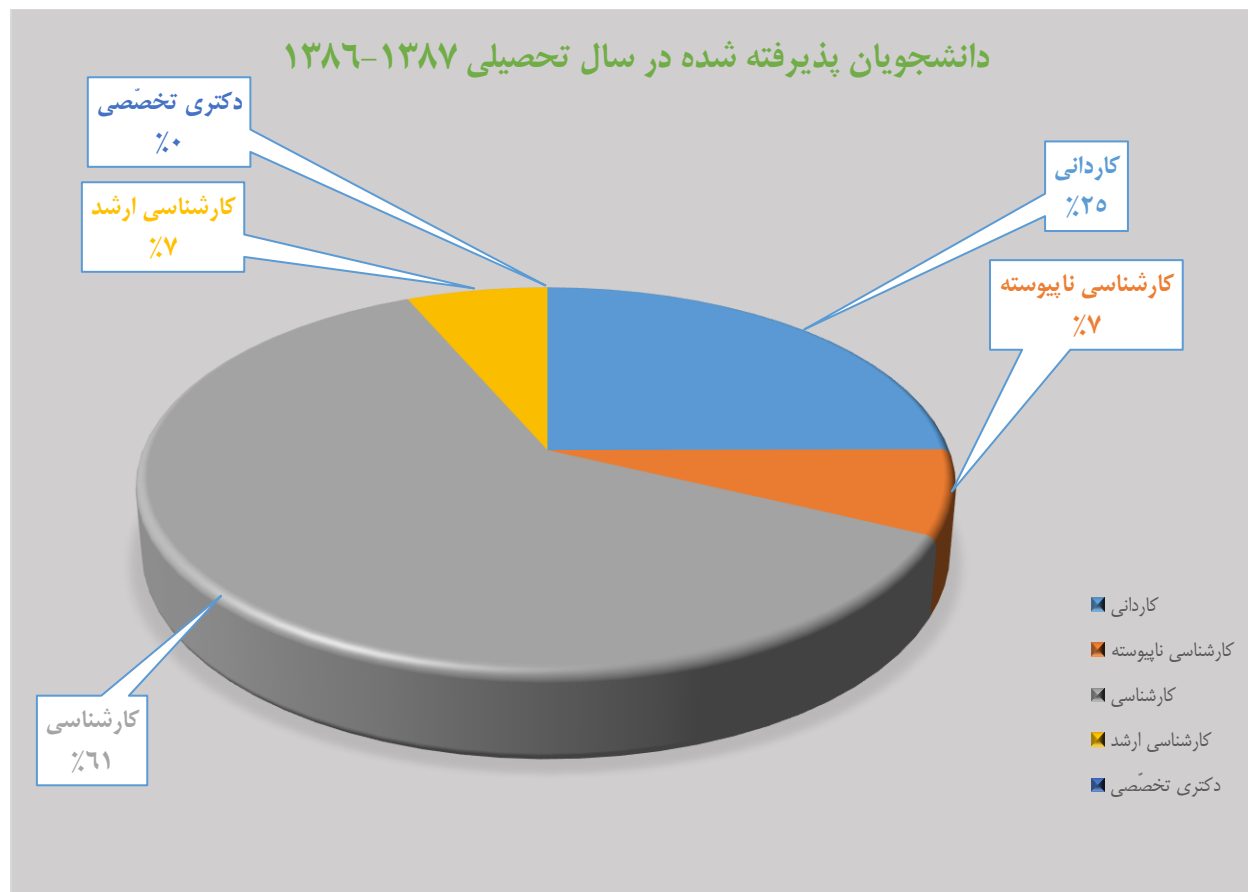

سال ورود	کاردانی	کارشناسی ناپیوسته	کارشناسی ارشد	کارشناسی ارشد	دکتری تخصصی	تعداد دانشجویان ورودی
۱۳۸۶	۴۹۷	۱۴۳	۱۲۲۵	۱۲۹	۰	۱۹۹۴