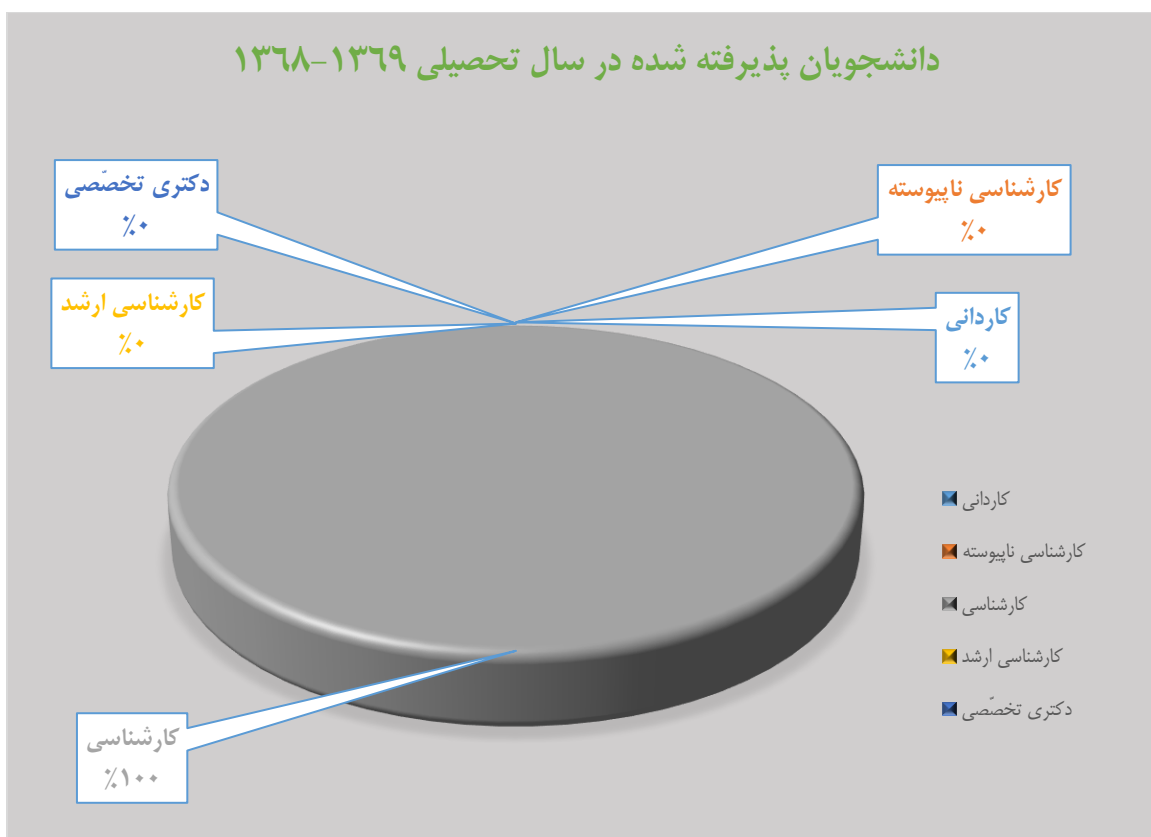

سال ورود	کاردانی	کارشناسی ناپیوسته	کارشناسی ارشد	دکتري تخصصی	تعداد دانشجویان ورودی
۱۳۶۶	۰	۰	۱۶۷	۰	۱۶۷

دانشجویان پذیرفته شده در سال تحصیلی ۱۳۶۶-۱۳۶۷

سال ورود	کاردانی	کارشناسی ناپیوسته	کارشناسی ارشد	کارشناسی ارشد	دکتری تخصصی	تعداد دانشجویان ورودی
۱۳۶۷	۰	۰	۲۴۶	۰	۰	۲۴۶

سال ورود	کاردانی	کارشناسی ناپیوسته	کارشناسی ارشد	کارشناسی ارشد	دکتری تخصصی	تعداد دانشجویان ورودی
۱۳۶۸	۰	۰	۲۰۰	۰	۰	۲۰۰

سال ورود	کاردانی	کارشناسی ناپیوسته	کارشناسی ارشد	دکتری تخصصی	تعداد دانشجویان ورودی
۱۳۶۹	۰	۰	۲۷۶	۰	۲۷۶