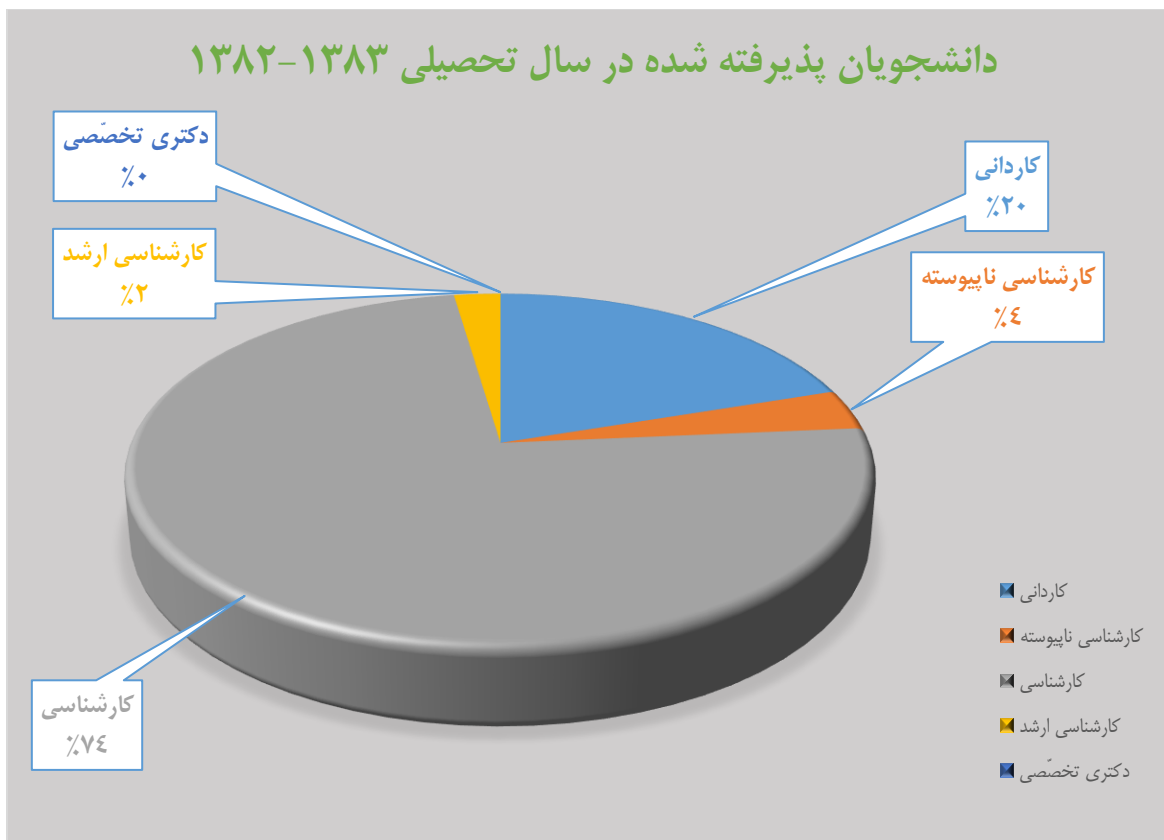

سال ورود	کاردانی	کارشناسی ناپیوسته	کارشناسی	کارشناسی ارشد	دکتری تخصصی	تعداد دانشجویان ورودی
۱۳۸۲	۴۸۸	۹۰	۱۸۱۳	۵۷	۰	۲۴۴۸