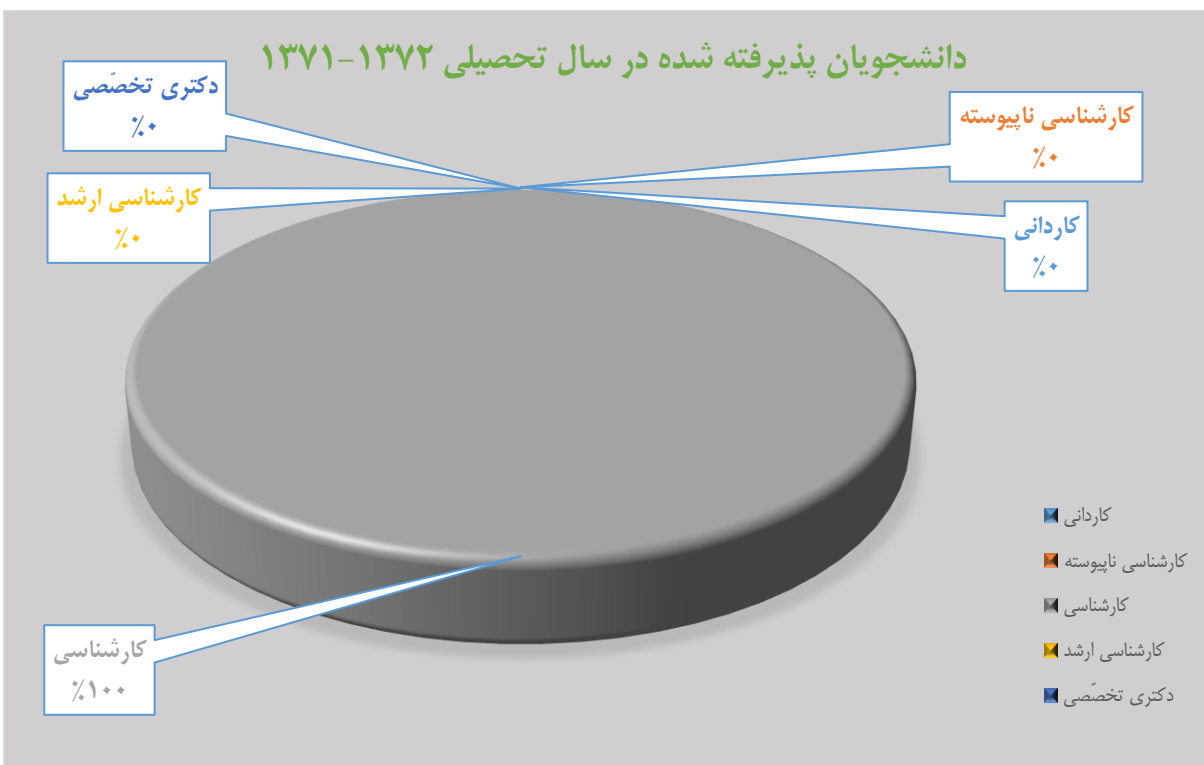

سال ورود	کاردانی	کارشناسی ناپیوسته	کارشناسی	کارشناسی ارشد	دکتری تخصصی	تعداد دانشجویان ورودی
۱۳۷۱	۰	۰	۲۹۰	۰	۰	۲۹۰