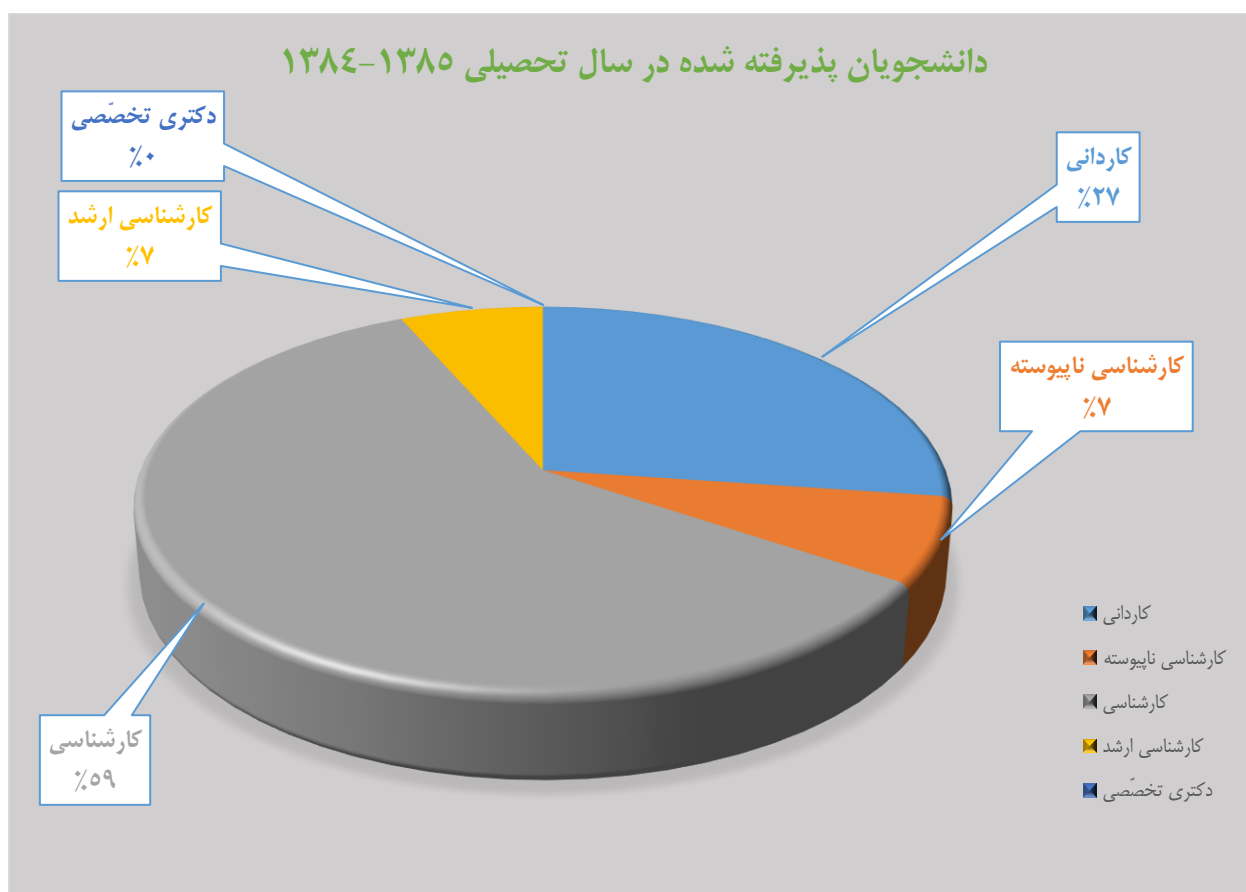

سال ورود	کاردانی	کارشناسی ناپیوسته	کارشناسی	کارشناسی ارشد	دکتری تخصصی	تعداد دانشجویان ورودی
۱۳۸۵	۵۶۹	۱۵۰	۱۲۳۶	۱۳۸	۰	۲۰۹۳