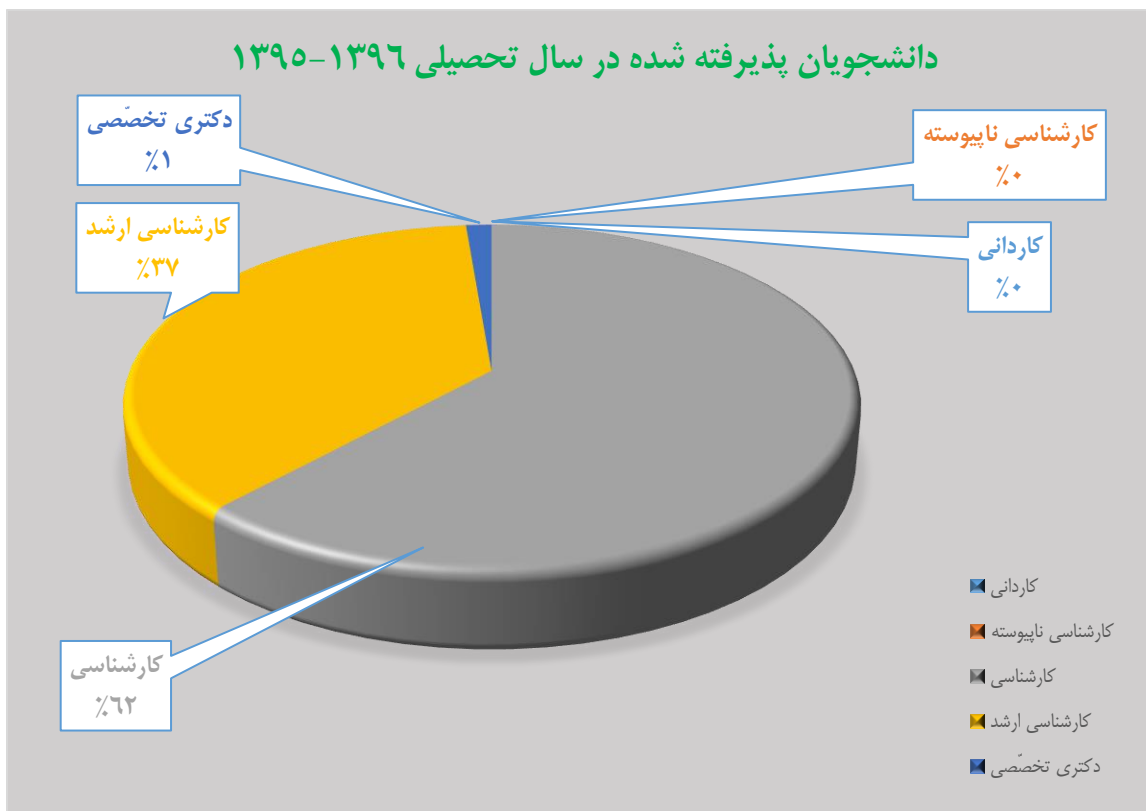

سال ورود	کاردانی	کارشناسی ناپیوسته	کارشناسی ارشد	کارشناسی ارشد	دکتری تخصصی	تعداد دانشجویان ورودی
۱۳۹۵	۰	۰	۱۸۹۴	۱۱۲۵	۴۰	۳۰۵۹