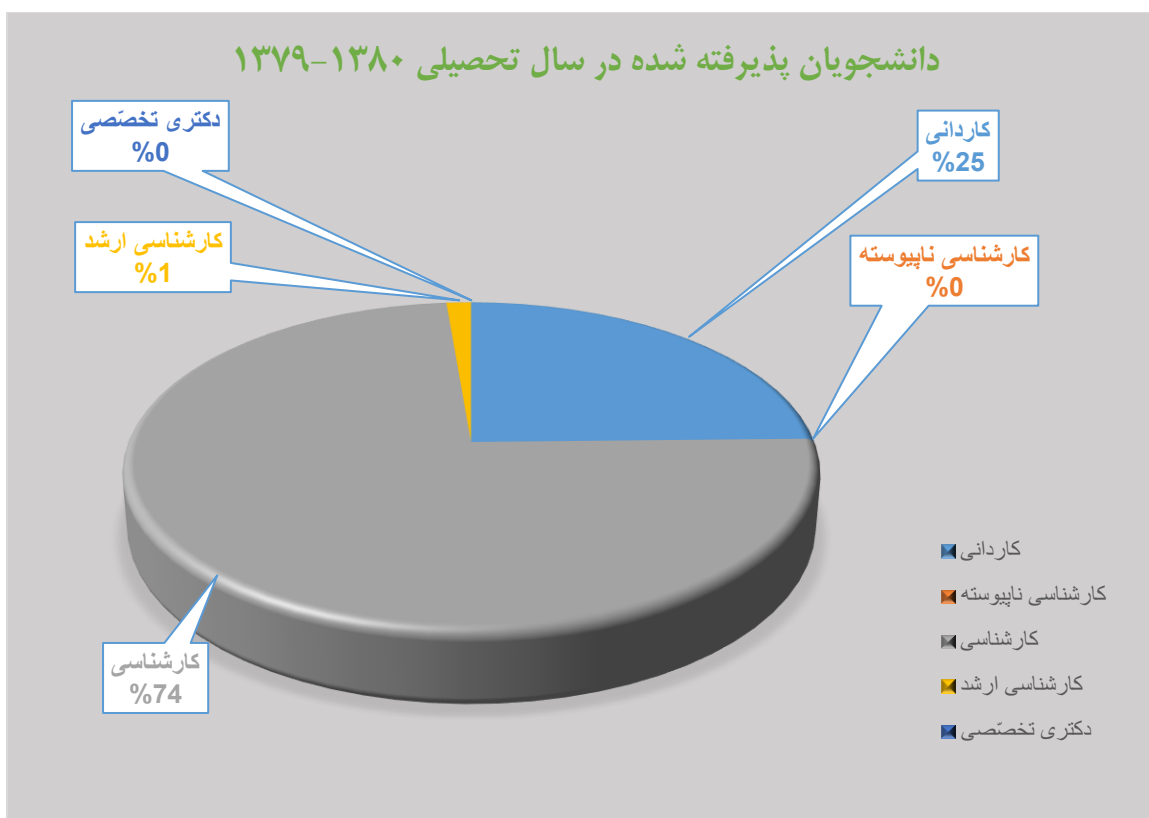

سال ورود	کاردانی	کارشناسی ناپیوسته	کارشناسی ارشد	دکتري تخصصی	تعداد دانشجویان ورودی
۱۳۷۹	۲۴۳	۰	۷۲۹	۱۳	۹۸۵