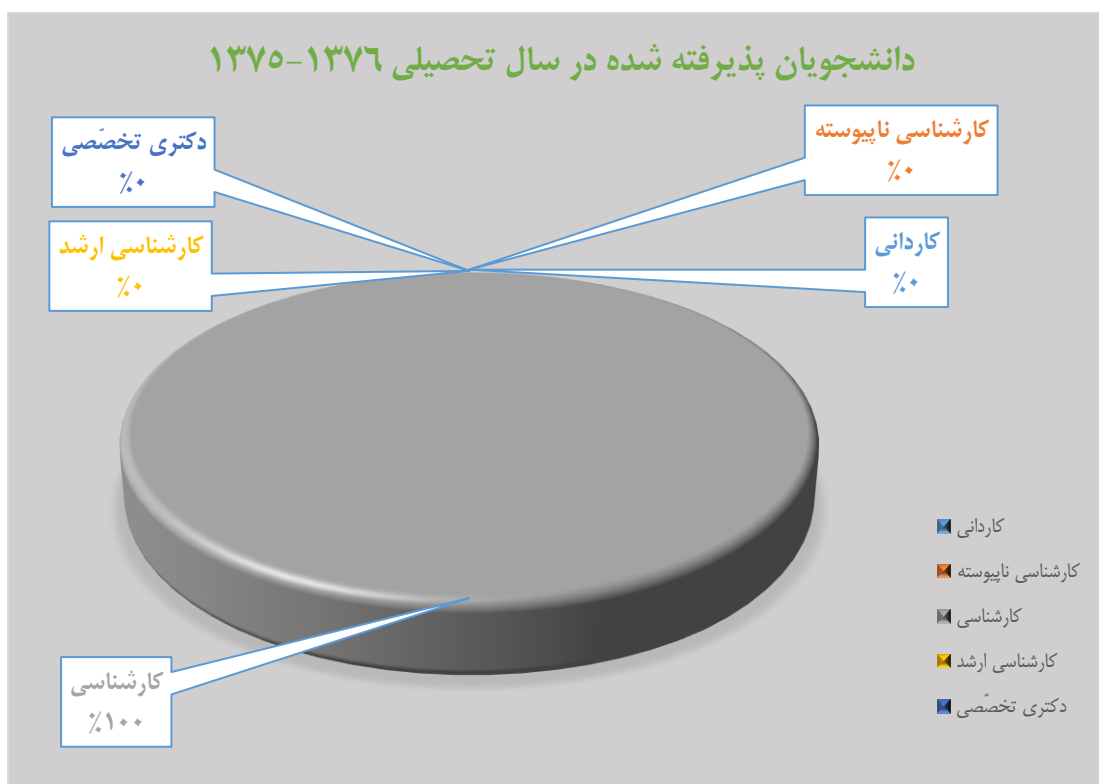

سال ورود	کاردانی	کارشناسی ناپیوسته	کارشناسی	کارشناسی ارشد	دکتری تخصصی	تعداد دانشجویان ورودی
۱۳۷۵	۰	۰	۵۶۷	۰	۰	۵۶۷