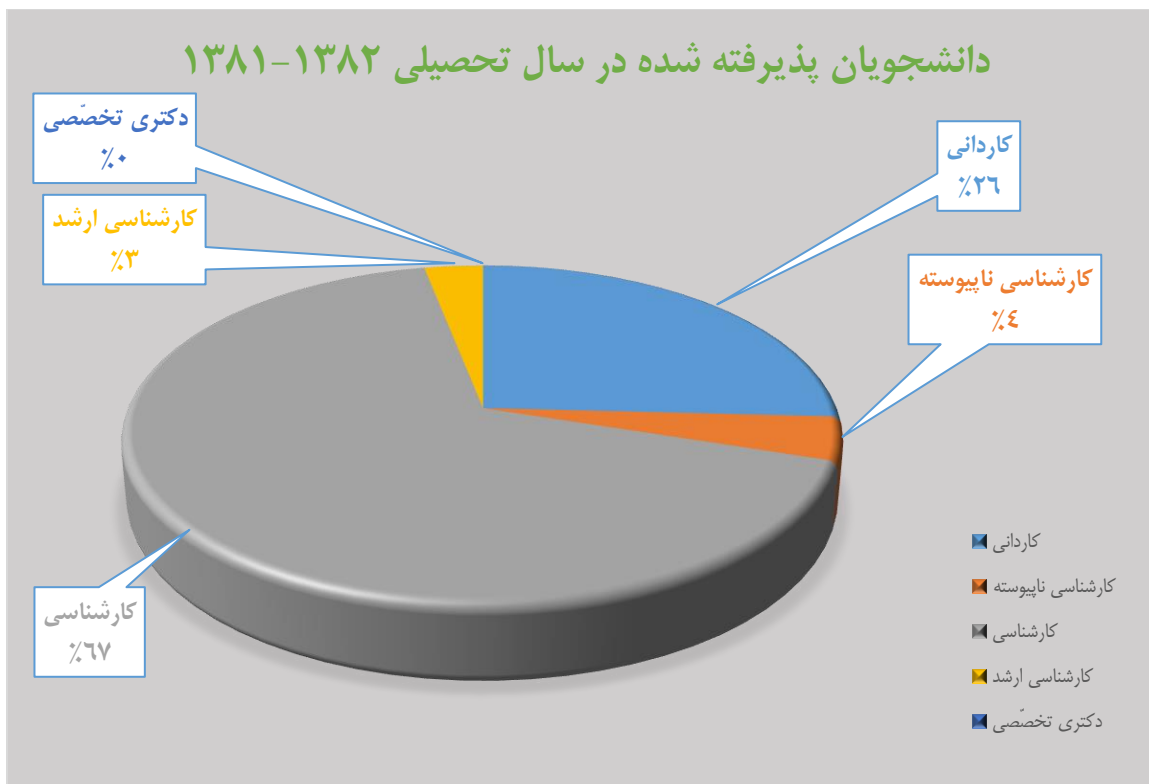

سال ورود	کاردانی	کارشناسی ناپیوسته	کارشناسی	کارشناسی ارشد	دکتری تخصصی	تعداد دانشجویان ورودی
۱۳۸۱	۱۹۳	۳۱	۵۰۱	۲۳	۰	۷۴۸