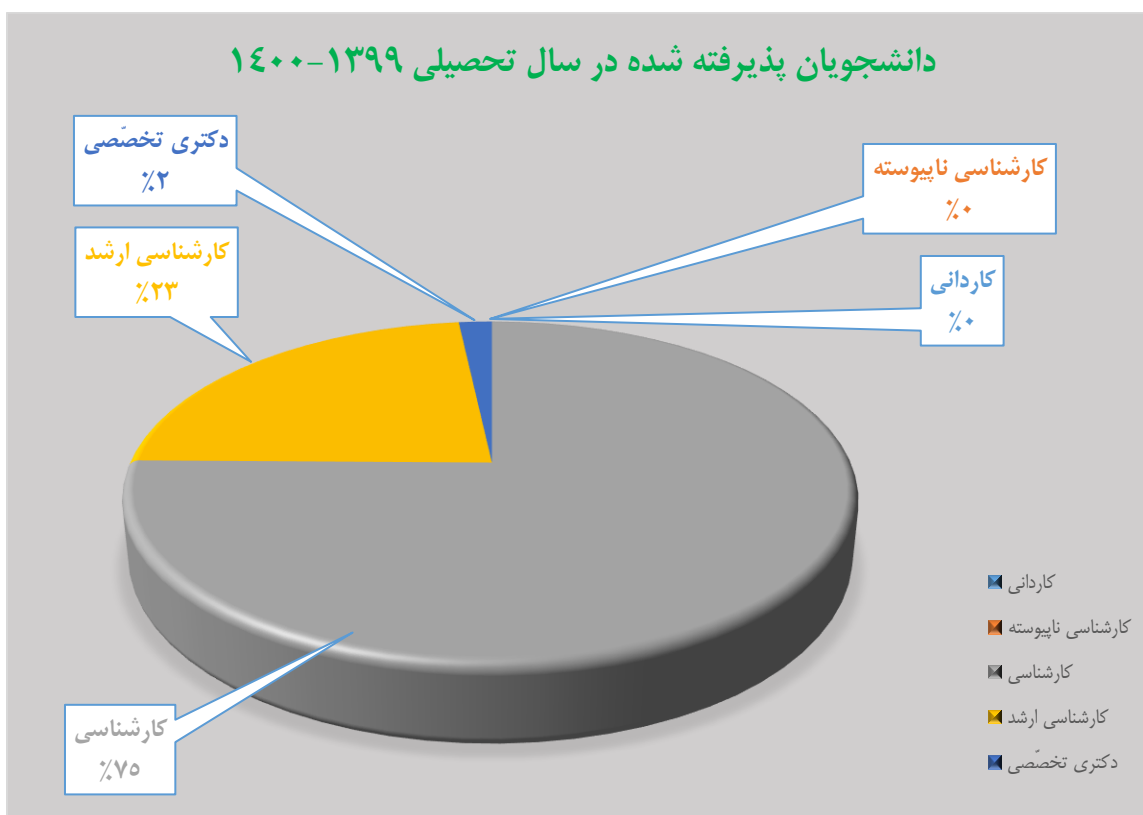

سال ورود	کاردانی	کارشناسی ناپیوسته	کارشناسی	کارشناسی ارشد	دکتری تخصصی	تعداد دانشجویان ورودی
۱۳۹۹	۰	۰	۲۶۱۶	۸۰۲	۶۰	۳۴۷۸