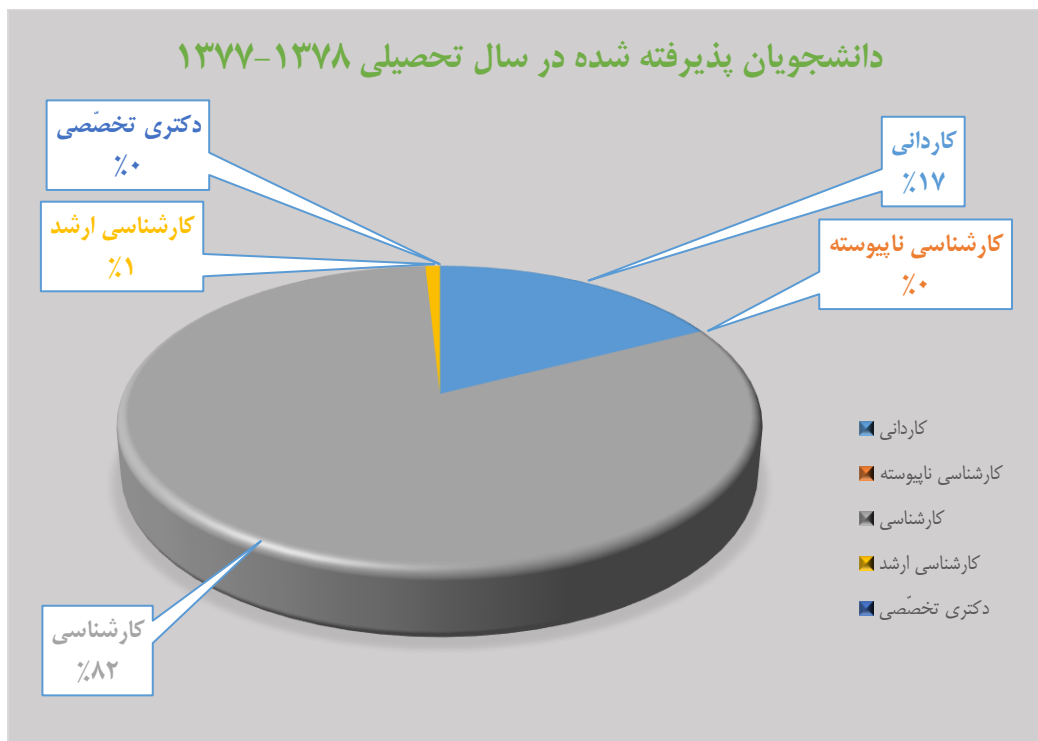

سال ورود	کاردانی	کارشناسی ناپیوسته	کارشناسی	کارشناسی ارشد	دکتری تخصصی	تعداد دانشجویان ورودی
۱۳۷۷	۱۳۳	۰	۵۷۵	۶	۰	۷۰۴