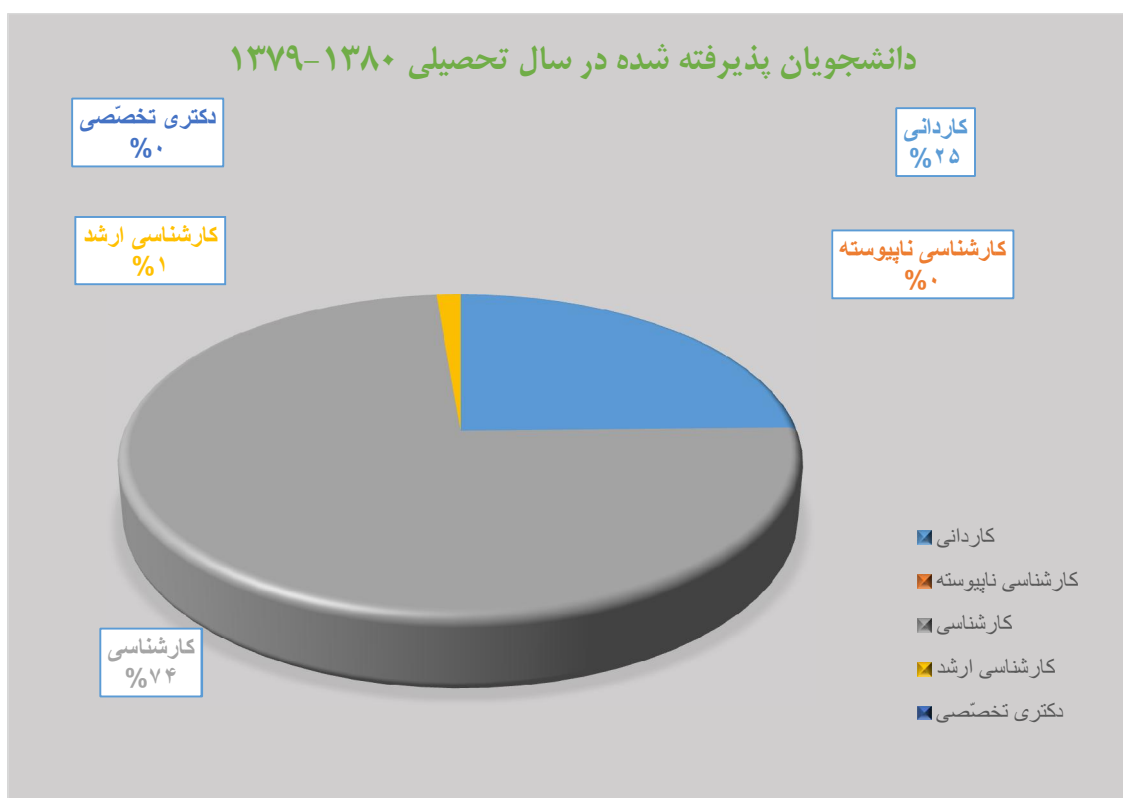

تعداد دانشجویان ورودی	دکتری تخصصی	کارشناسی ارشد	کارشناسی	کارشناسی ناپیوسته	کاردانی	سال ورود
۹۸۵	۰	۱۳	۷۲۹	۰	۲۴۳	۱۳۷۹