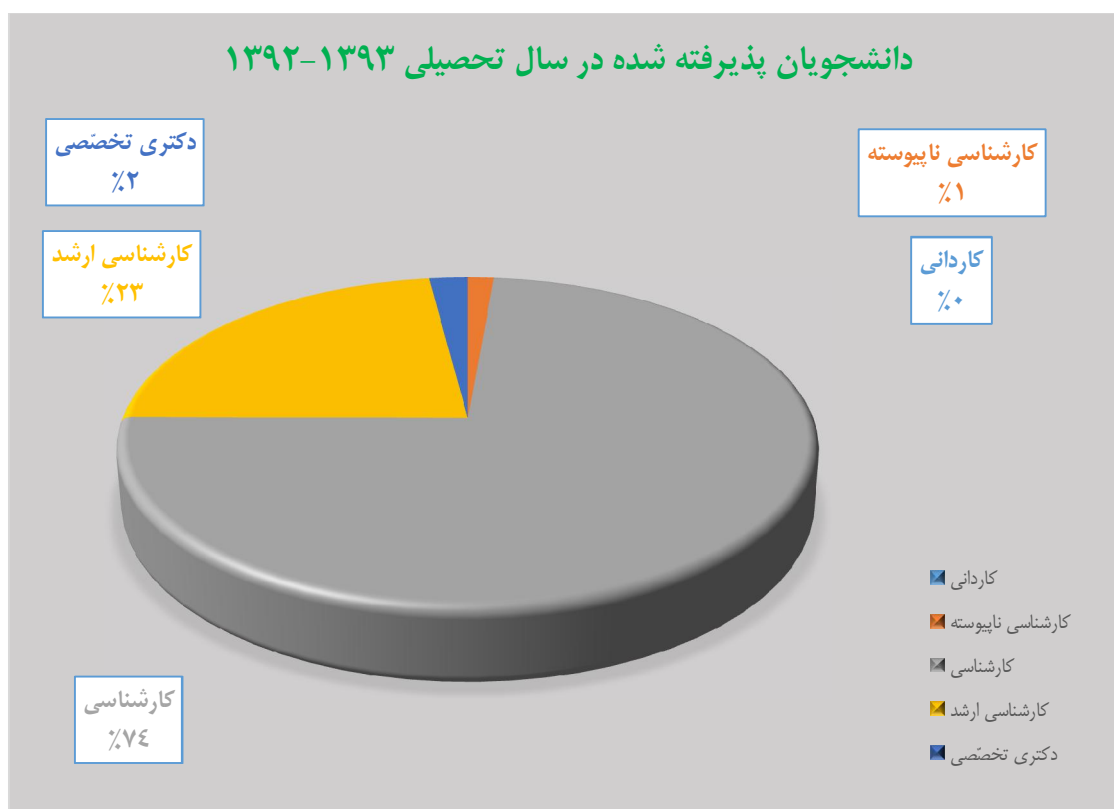

تعداد دانشجویان ورودی	دکتری تخصصی	کارشناسی ارشد	کارشناسی	کارشناسی ناپیوسته	کاردانی	سال ورود
۳۳۴۱	۶۷	۷۳۸	۲۳۹۱	۴۵	۰	۱۳۹۲

دانشجویان پذیرفته شده در سال تحصیلی ۱۳۹۲-۱۳۹۳