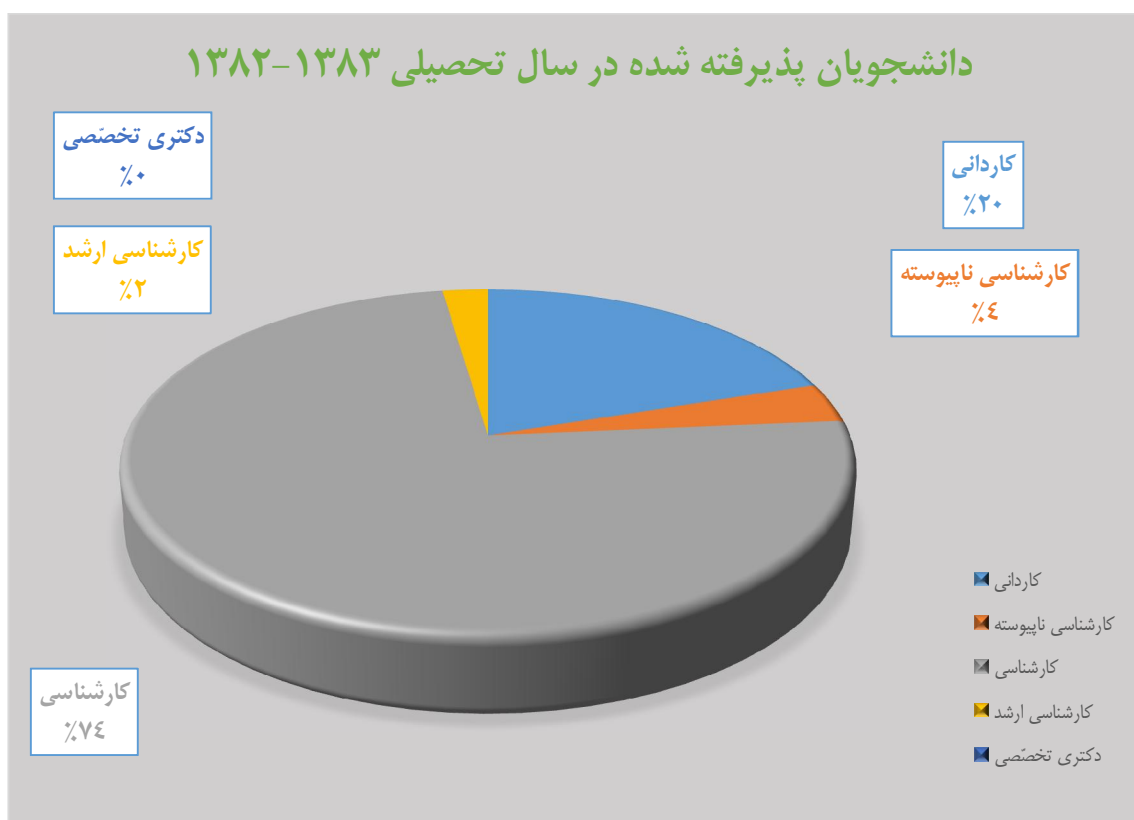

تعداد دانشجویان ورودی	دکتری تخصصی	کارشناسی ارشد	کارشناسی	کارشناسی ناپیوسته	کاردانی	سال ورود
۲۴۴۸	۰	۵۷	۱۸۱۳	۹۰	۴۸۸	۱۳۸۲