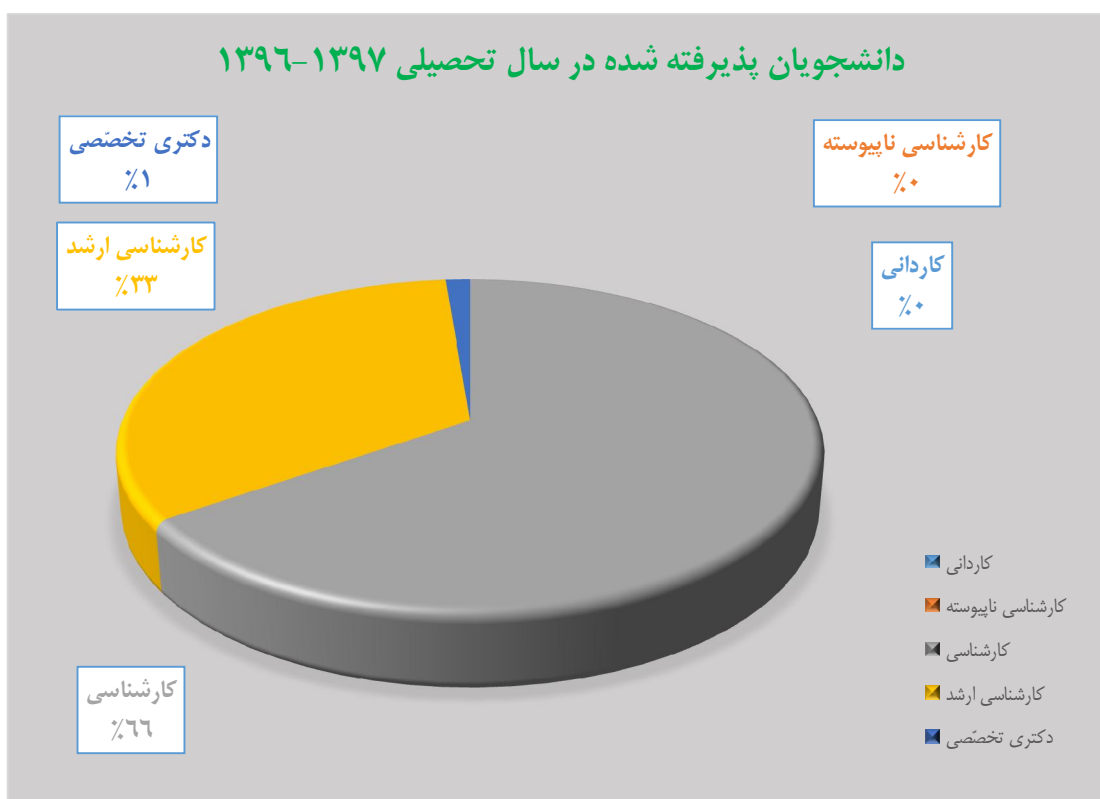

سال ورود	کاردانی	کارشناسی ناپیوسته	کارشناسی ارشد	کارشناسی ارشد	دکتری تخصصی	تعداد دانشجویان ورودی
۱۳۹۶	۰	۰	۲۰۰۷	۱۰۲۴	۴۰	۳۰۷۱

دانشجویان پذیرفته شده در سال تحصیلی ۱۳۹۶-۱۳۹۷