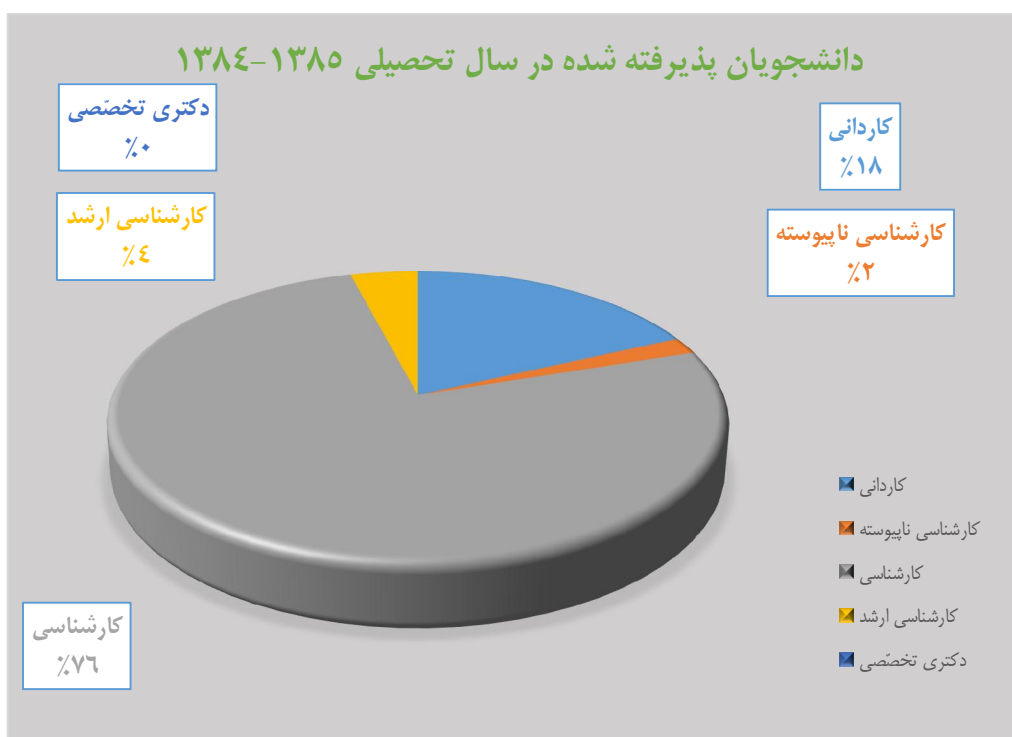

تعداد دانشجویان ورودی	دکتری تخصصی	کارشناسی ارشد	کارشناسی	کارشناسی ناپیوسته	کاردانی	سال ورود
۳۵۳۲	۰	۱۴۴	۲۶۸۴	۶۵	۶۳۹	۱۳۸۴