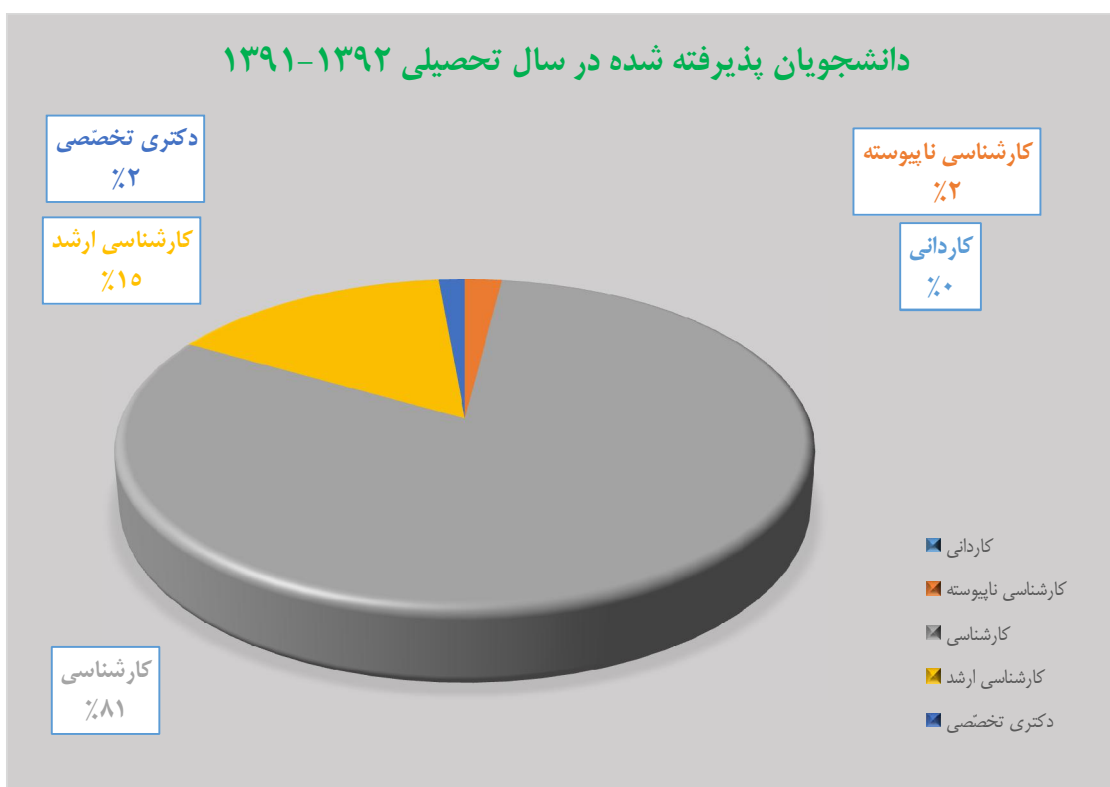

تعداد دانشجویان ورودی	دکتری تخصصی	کارشناسی ارشد	کارشناسی	کارشناسی ناپیوسته	کاردانی	سال ورود
۳۰۸۰	۴۳	۴۷۲	۲۵۰۴	۶۱	۰	۱۳۹۱

دانشجویان پذیرفته شده در سال تحصیلی ۱۳۹۱-۱۳۹۲