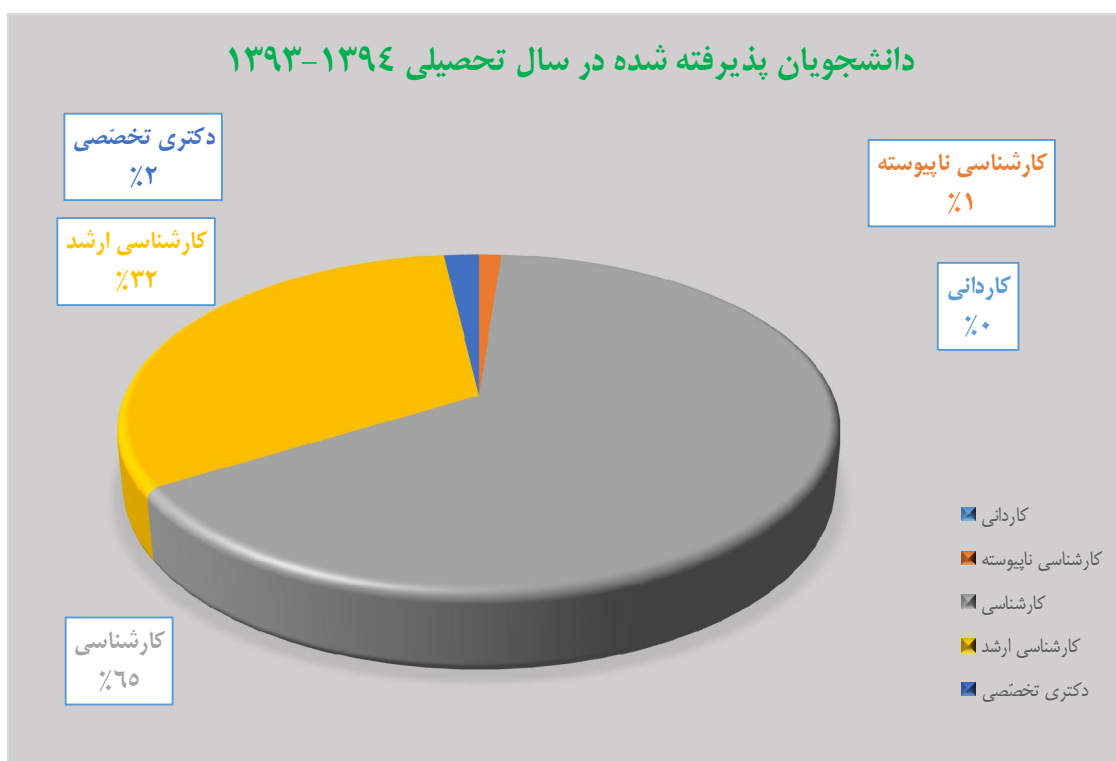

سال ورود	کاردانی	کارشناسی ناپیوسته	کارشناسی ارشد	کارشناسی ارشد	دکتری تخصصی	تعداد دانشجویان ورودی
۱۳۹۳	۰	۴۰	۲۱۹۵	۱۰۷۶	۶۲	۳۳۷۳

دانشجویان پذیرفته شده در سال تحصیلی ۱۳۹۳-۱۳۹۴