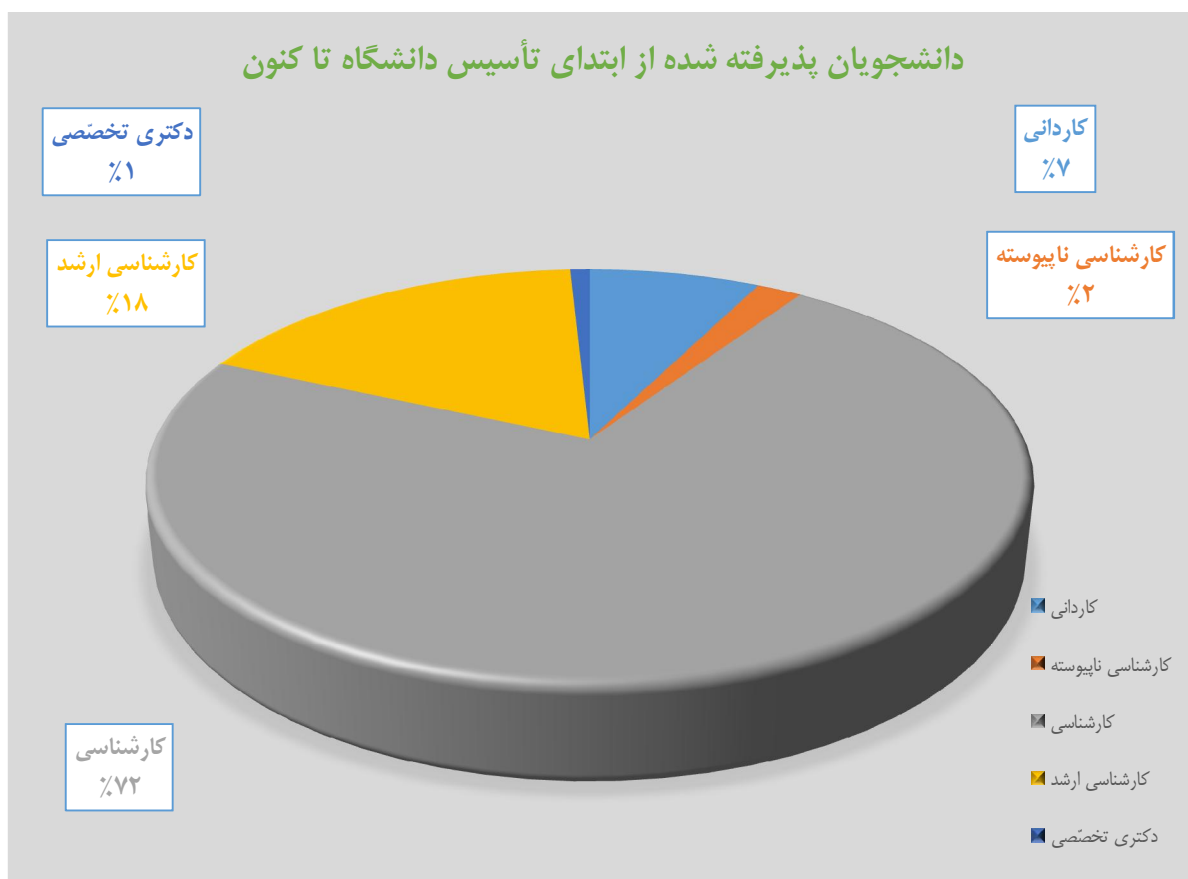

نمایش نموداری دانشجویان پذیرفته شده از ابتدای تأسیس دانشگاه تا کنون

جمع کل	دکتری تخصصی	کارشناسی ارشد	کارشناسی	کارشناسی ناپیوسته	کاردانی	دانشجویان پذیرفته شده از ابتدای تأسیس دانشگاه تا کنون
۶۲۶۲۰	۵۱۹	۱۰۹۷۱	۴۵۲۳۲	۱۲۲۸	۴۶۷۰	تعداد دانشجو