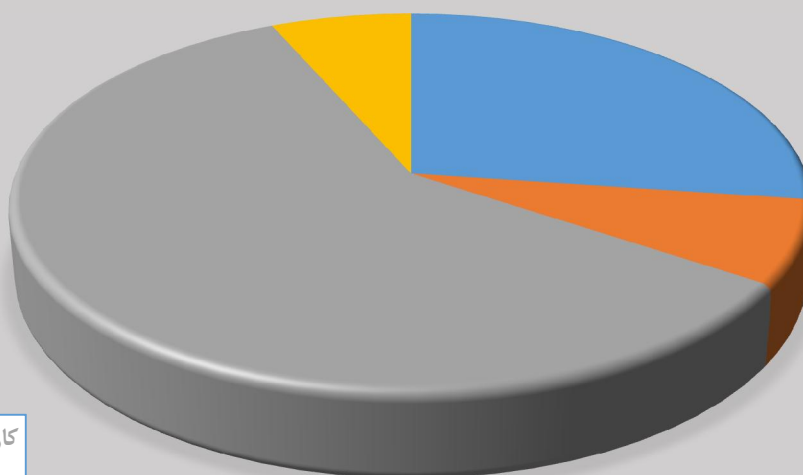

دانشجویان پذیرفته شده در سال تحصیلی ۱۳۸۴-۱۳۸۵

دکتری تخصصی
%۰

کارشناسی ارشد
%۷

کاردانی
%۲۷

کارشناسی ناپیوسته
%۷

کارشناسی
%۵۹

- کاردانی
- کارشناسی ناپیوسته
- کارشناسی
- کارشناسی ارشد
- دکتری تخصصی

تعداد دانشجویان ورودی	دکتری تخصصی	کارشناسی ارشد	کارشناسی	کارشناسی ناپیوسته	کاردانی	سال ورود
۱۹۹۴	۰	۱۲۹	۱۲۲۵	۱۴۳	۴۹۷	۱۳۸۶