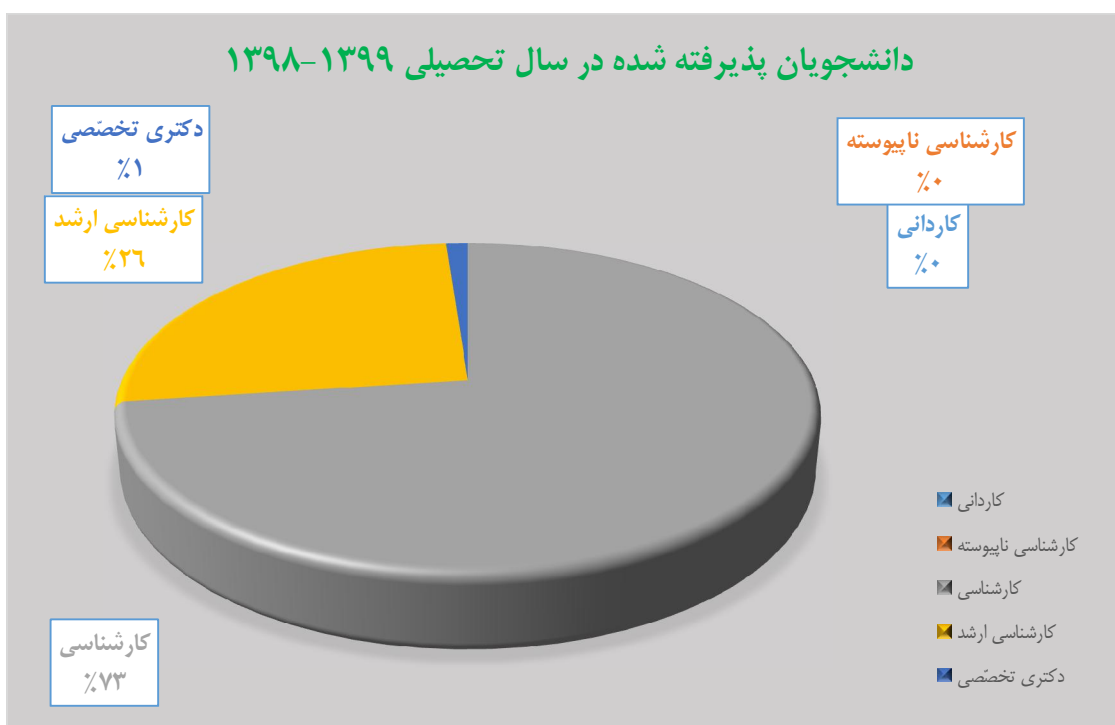

سال ورود	کاردانی	کارشناسی ناپیوسته	کارشناسی ارشد	کارشناسی ارشد	دکتری تخصصی	تعداد دانشجویان ورودی
۱۳۹۸	۰	۰	۲۲۹۱	۸۱۵	۳۷	۳۱۴۳

دانشجویان پذیرفته شده در سال تحصیلی ۱۳۹۸-۱۳۹۹