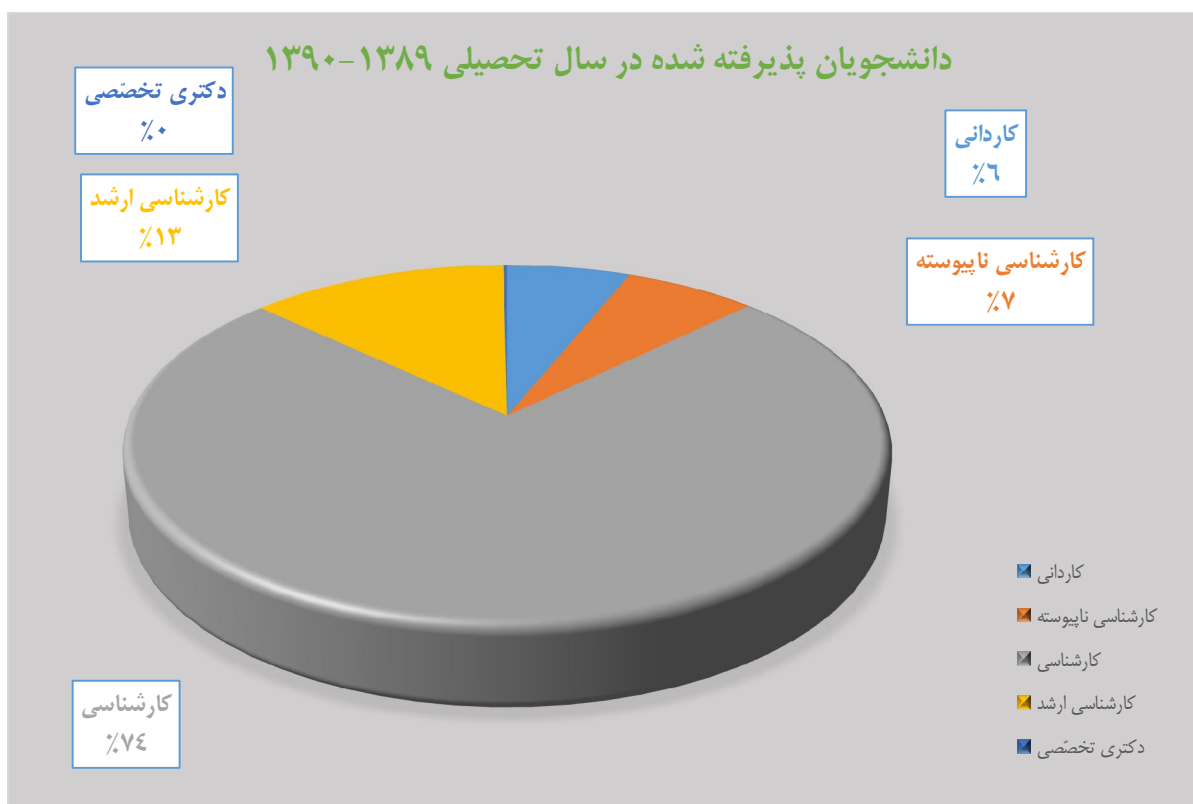

تعداد دانشجویان ورودی	دکتری تخصصی	کارشناسی ارشد	کارشناسی	کارشناسی ناپیوسته	کاردانی	سال ورود
۲۱۳۱	۴	۲۷۳	۱۵۸۴	۱۴۰	۱۳۰	۱۳۸۹