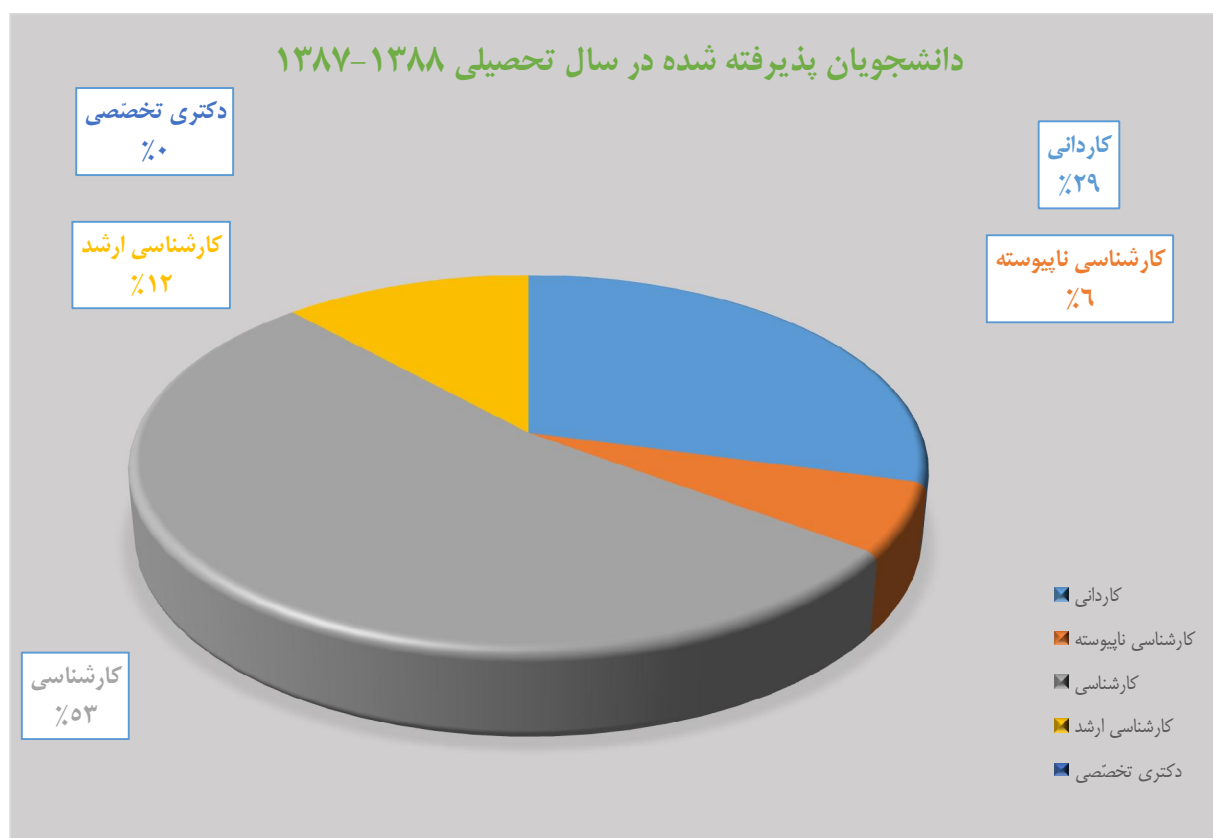

تعداد دانشجویان ورودی	دکتری تخصصی	کارشناسی ارشد	کارشناسی	کارشناسی ناپیوسته	کاردانی	سال ورود
۱۸۸۳	۰	۲۲۲	۹۹۸	۱۱۳	۵۵۰	۱۳۸۷