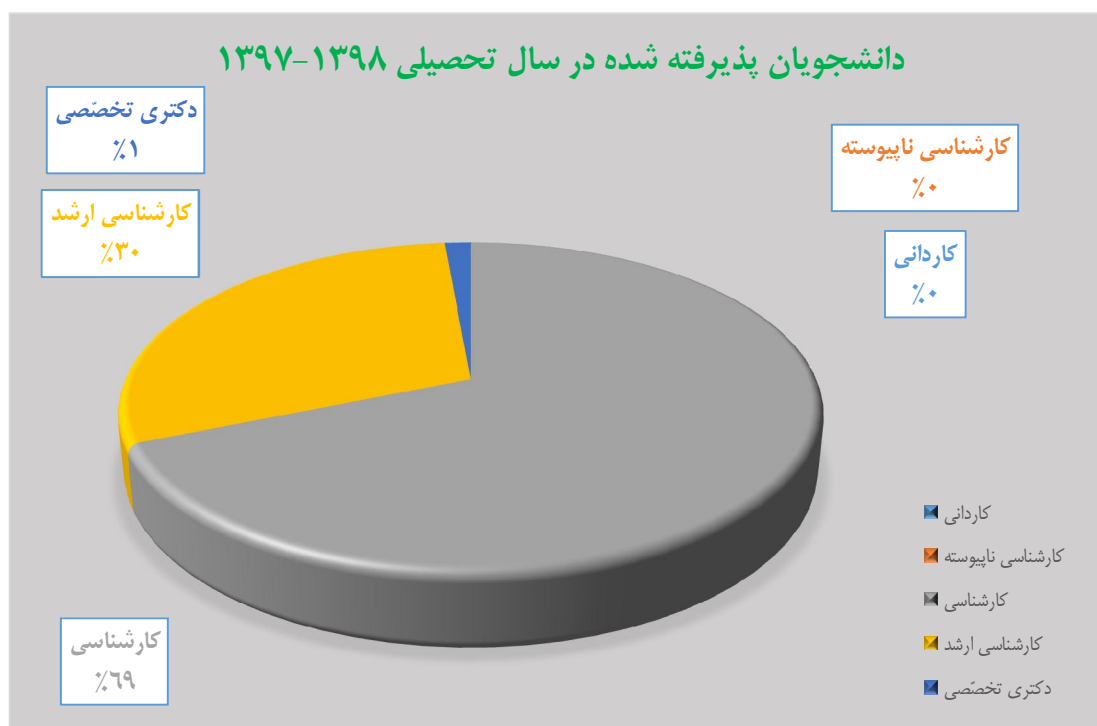

سال ورود	کاردانی	کارشناسی ناپیوسته	کارشناسی ارشد	کارشناسی ارشد	دکتری تخصصی	تعداد دانشجویان ورودی
۱۳۹۷	۰	۰	۲۳۳۳	۱۰۱۱	۴۸	۳۳۹۲