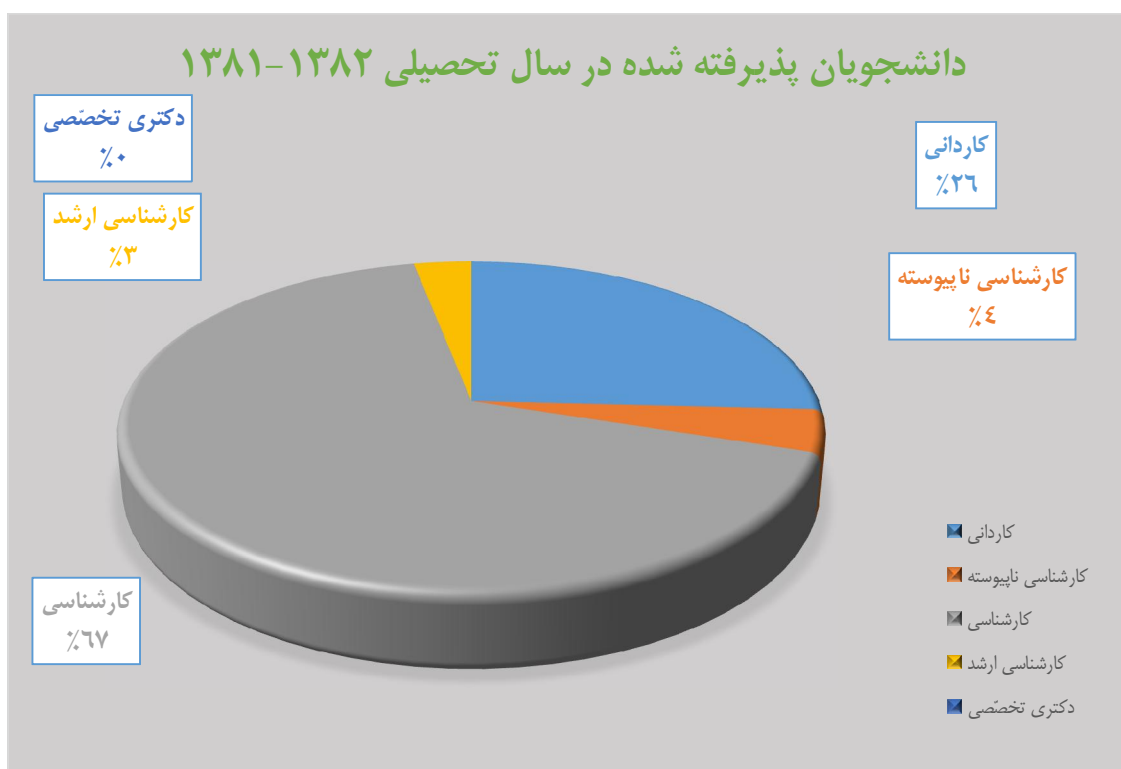

تعداد دانشجویان ورودی	دکتری تخصصی	کارشناسی ارشد	کارشناسی	کارشناسی ناپیوسته	کاردانی	سال ورود
۷۴۸	۰	۲۳	۵۰۱	۳۱	۱۹۳	۱۳۸۱