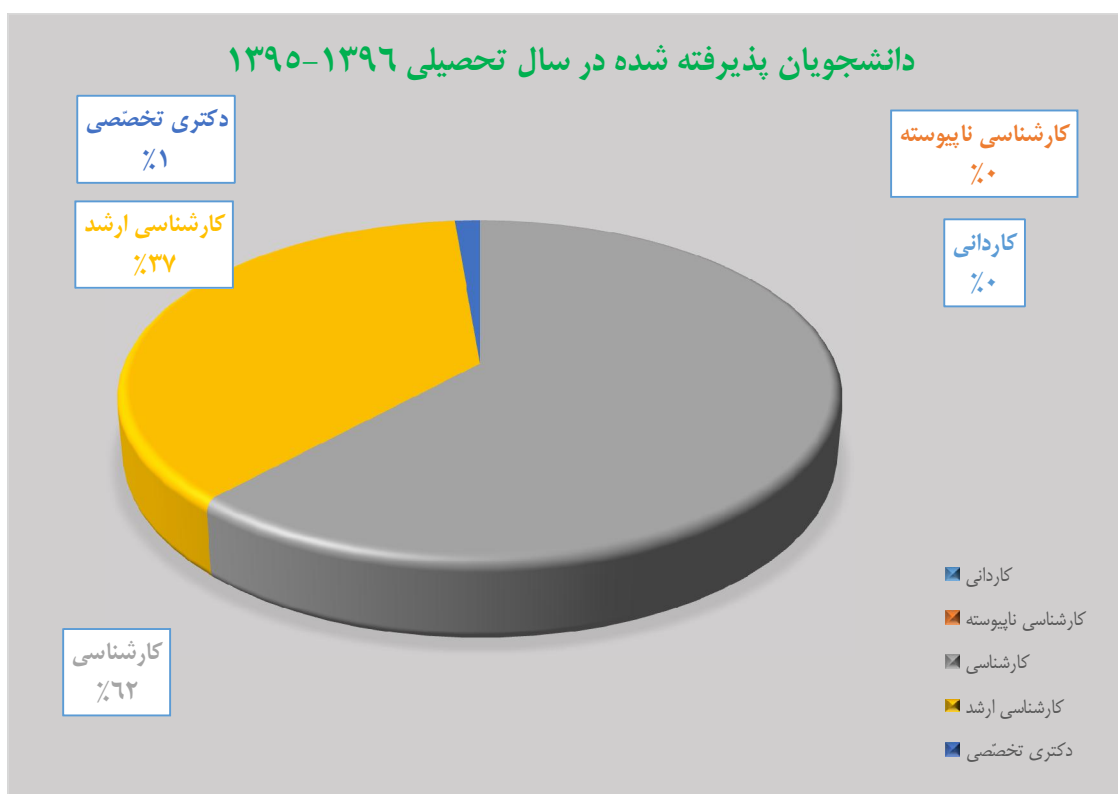

سال ورود	کاردانی	کارشناسی ناپیوسته	کارشناسی ارشد	کارشناسی ارشد	دکتری تخصصی	تعداد دانشجویان ورودی
۱۳۹۵	۰	۰	۱۸۹۴	۱۱۲۵	۴۰	۳۰۵۹