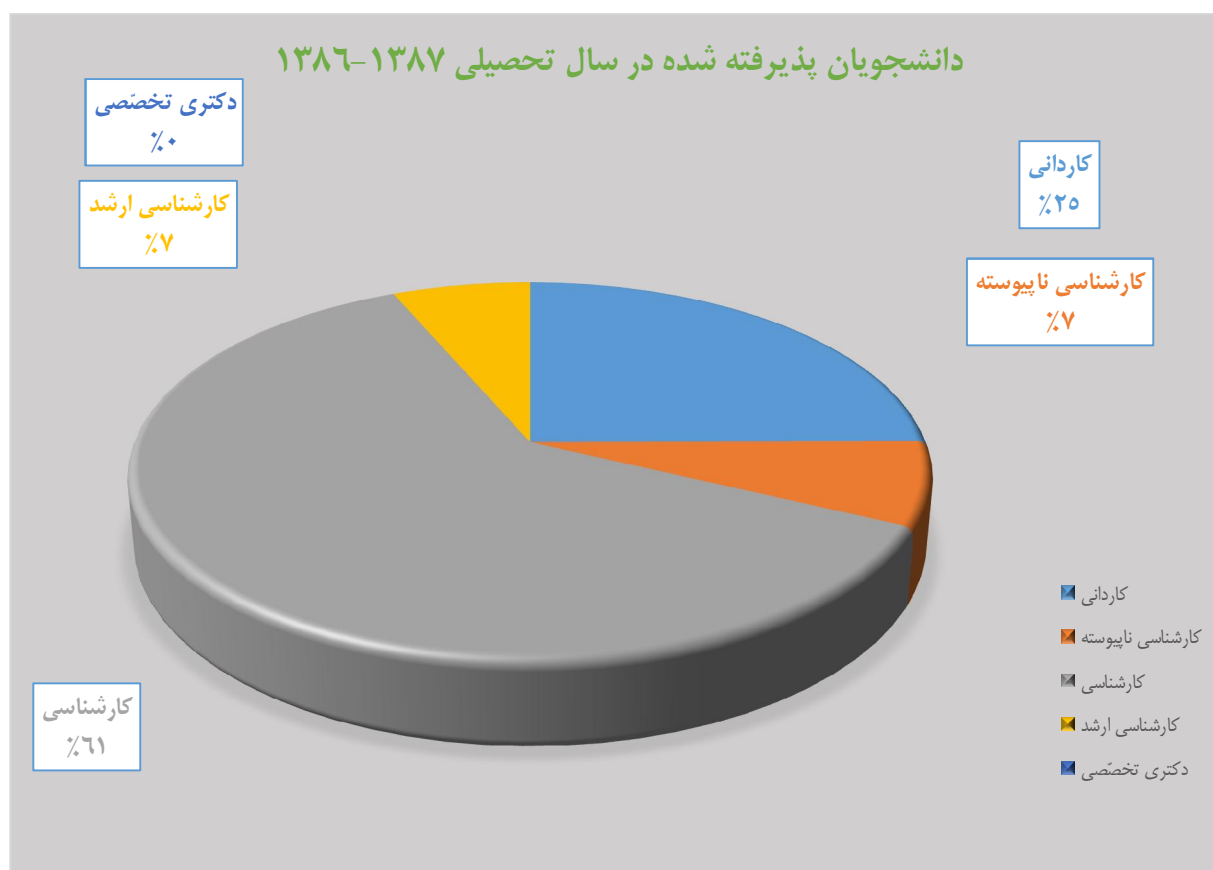

دانشجویان پذیرفته شده در سال تحصیلی ۱۳۸۴-۱۳۸۵

دکتری تخصصی
%۰

کارشناسی ارشد
%۷

کاردانی
%۲۷

کارشناسی ناپیوسته
%۷

کارشناسی
%۵۹

- کاردانی
- کارشناسی ناپیوسته
- کارشناسی
- کارشناسی ارشد
- دکتری تخصصی

تعداد دانشجویان ورودی	دکتری تخصصی	کارشناسی ارشد	کارشناسی	کارشناسی ناپیوسته	کاردانی	سال ورود
۱۹۹۴	۰	۱۲۹	۱۲۲۵	۱۴۳	۴۹۷	۱۳۸۶