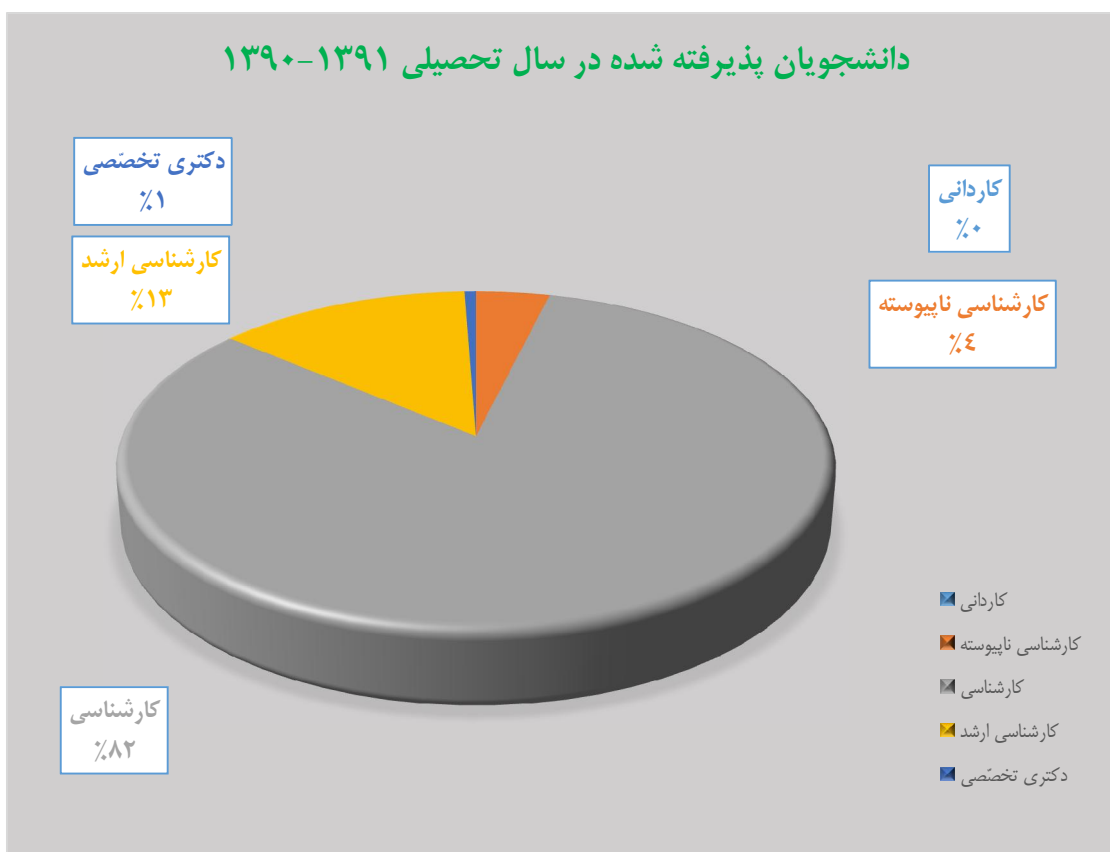

تعداد دانشجویان ورودی	دکتری تخصصی	کارشناسی ارشد	کارشناسی	کارشناسی ناپیوسته	کاردانی	سال ورود
۲۵۸۳	۱۵	۳۴۲	۲۱۲۷	۹۹	۰	۱۳۹۰

دانشجویان پذیرفته شده در سال تحصیلی ۱۳۹۰-۱۳۹۱