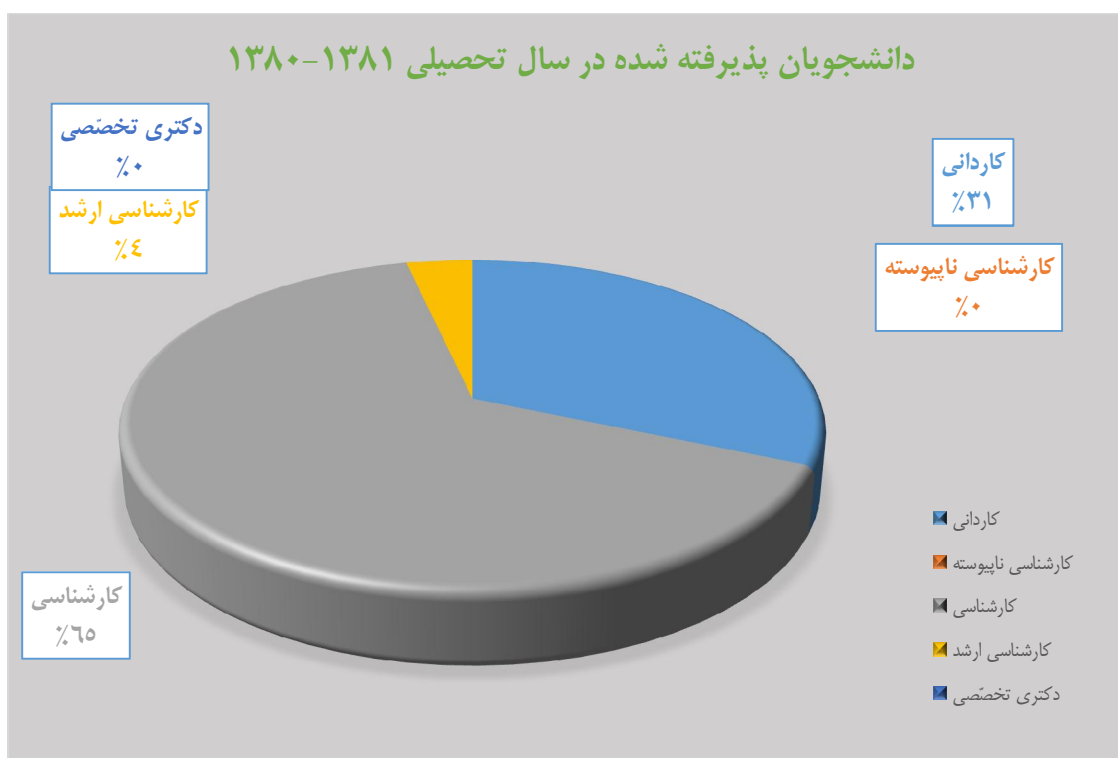

تعداد دانشجویان ورودی	دکتری تخصصی	کارشناسی ارشد	کارشناسی	کارشناسی ناپیوسته	کاردانی	سال ورود
۵۰۶	۰	۱۸	۳۲۹	۰	۱۵۹	۱۳۸۰