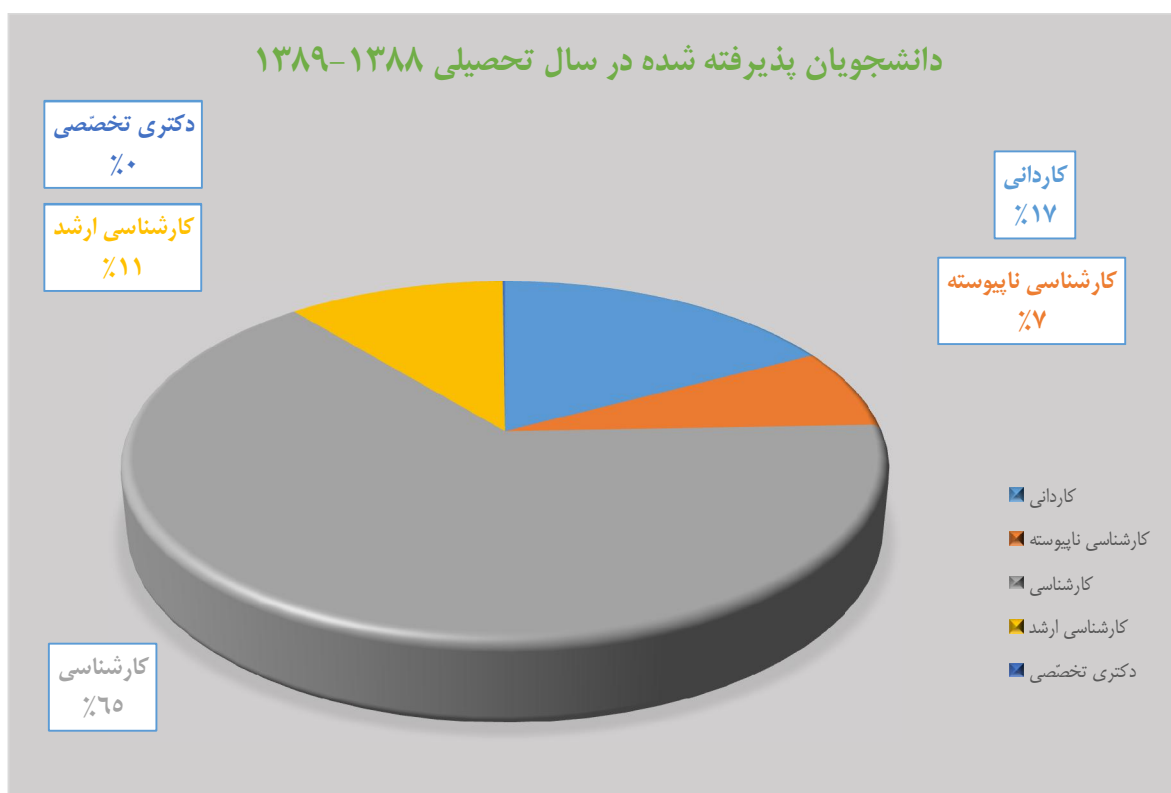

تعداد دانشجویان ورودی	دکتری تخصصی	کارشناسی ارشد	کارشناسی	کارشناسی ناپیوسته	کاردانی	سال ورود
۲۶۱۸	۳	۲۸۳	۱۶۹۳	۱۸۸	۴۵۱	۱۳۸۸