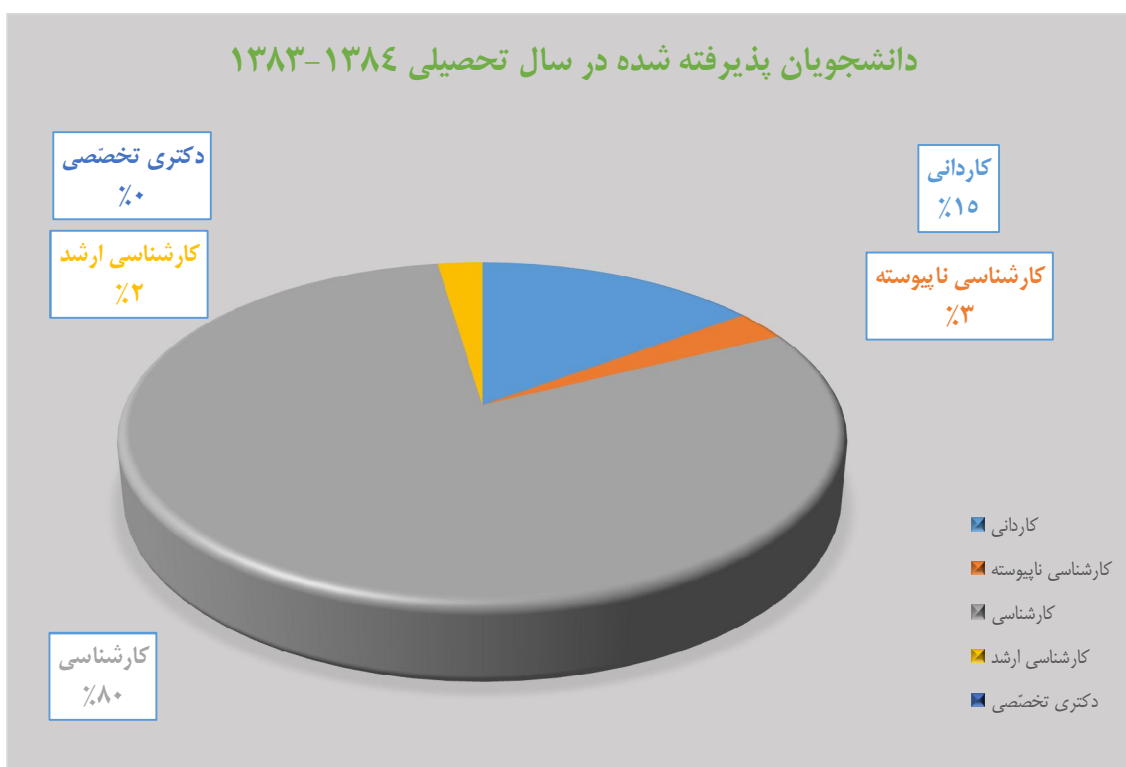

تعداد دانشجویان ورودی	دکتری تخصصی	کارشناسی ارشد	کارشناسی	کارشناسی ناپیوسته	کاردانی	سال ورود
۲۲۷۰	۰	۵۳	۱۸۱۷	۶۳	۳۳۷	۱۳۸۳

دانشجویان پذیرفته شده در سال تحصیلی ۱۳۸۳-۱۳۸۴