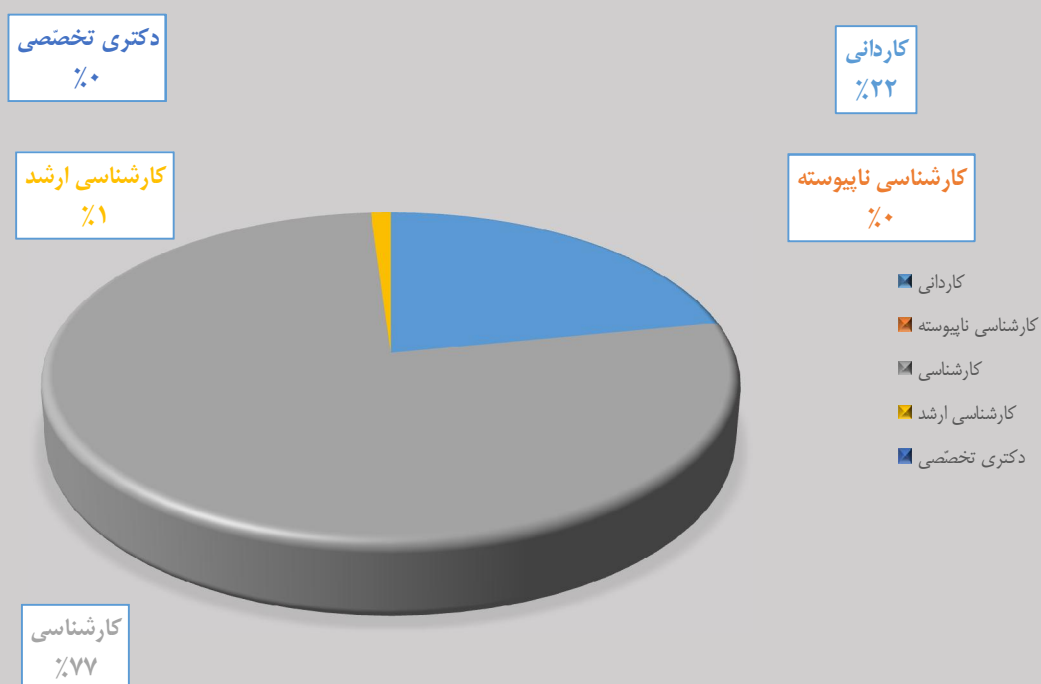

تعداد دانشجویان ورودی	دکتری تخصصی	کارشناسی ارشد	کارشناسی	کارشناسی ناپیوسته	کاردانی	سال ورود
۷۶۱	۰	۸	۵۸۶	۰	۱۶۷	۱۳۷۸

دانشجویان پذیرفته شده در سال تحصیلی ۱۳۷۸-۱۳۷۹