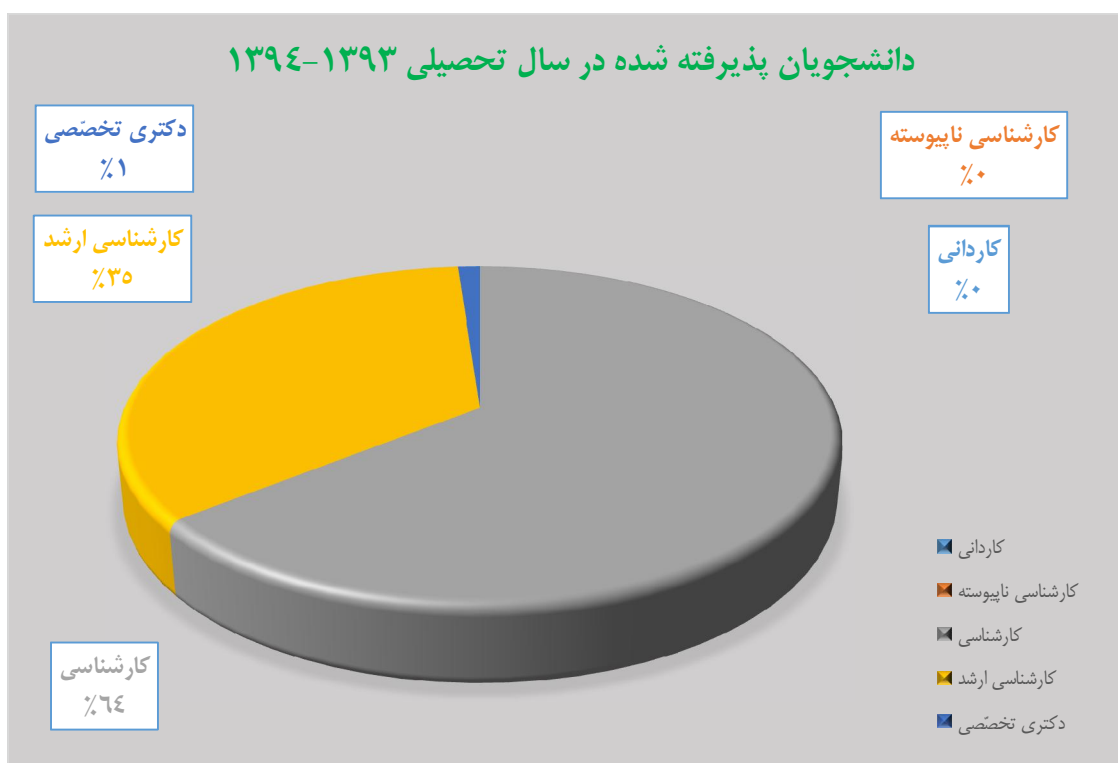

سال ورود	کاردانی	کارشناسی ناپیوسته	کارشناسی ارشد	کارشناسی ارشد	دکتری تخصصی	تعداد دانشجویان ورودی
۱۳۹۴	۰	۰	۲۳۳۲	۱۲۵۴	۴۲	۳۶۲۸